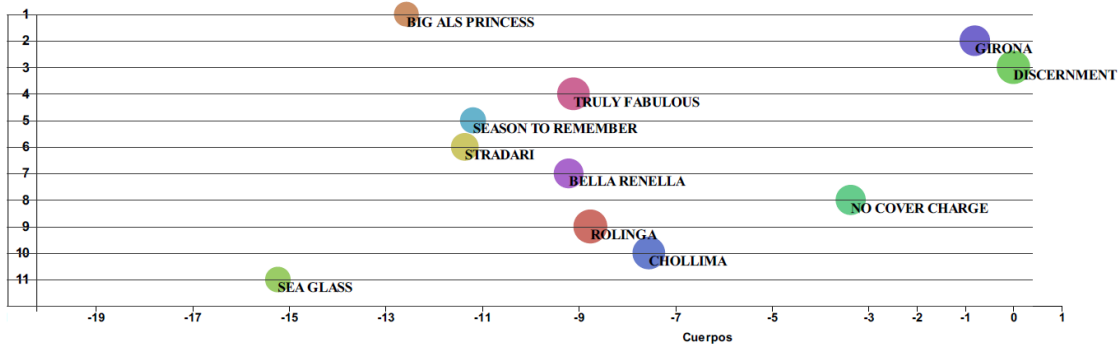

NOTA IMPORTANTE : Los colores no indican nada en particular ; solo se reflejan para identificar a cada ejemplar en el gráfico y el distanciamiento que pudiese haber entre cada ejemplar de acuerdo a su puntaje. El tamaño de la burbujas , a medida que sea mas grande indicará que tiene mayor puntaje en la escala del gráfico, cuando varios ejemplares estén muy cerca en su puntaje. Nuestro algoritmo tiene un 70 % de efectividad ; de que el ganador de la carrera estará entre los tres primeros favoritos de la carrera ; demostrado para más de 600 mil carreras.

***Algunos datos solo están disponibles en la versión plata u oro, favor consultar tabla de comparación en <https://revistahipica.com/#suscripciones>.

no se hacen responsables por las consecuencias que deriven de dicho errores, pero agradecería que se les notificara cualquier error de este tipo .