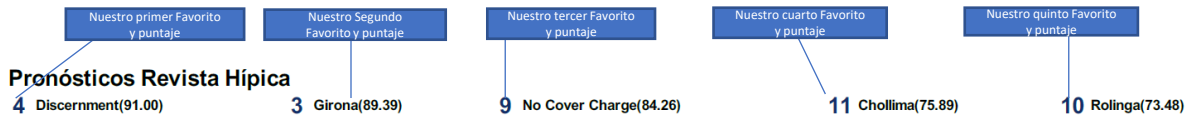

Pronósticos Revista Hípica

En esta sección: colocamos nuestros pronósticos para la carrera. indicando nuestros primeros 5 favoritos (Picks) para la carrera en la superficie oficial de la carrera. Calculamos una puntuación para cada ejemplar usando un complejo algoritmo propiedad de Revista Hípica con inteligencia artificial, que incorpora las diferentes variables de análisis para cada carrera. Cuanto más alto sea el puntaje del ejemplar; representará su chance de ganar la carrera y poder compararlo con los demás ejemplares. Estos ratings (puntuaciones) luego lo representamos en un plotter (Gráfico) para simular nuestro pronóstico para el orden de llegada en la carrera. Muchas veces las carreras son en grama y por motivos del estado de la pista pueden ser cambiadas para la pista de arena o a la pista de arena sintética; en ese caso, damos un pronóstico adicional en caso de que la superficie de la carrera sea cambiada de Grama (Turf) para la pista de arena (Dirt) o a la pista (All weather, que por lo general sintética) para el momento de la carrera.

Pronósticos Revista Hípica

Los mejores 3 en la carrera por indicador:

Top 3 Average Class: 9-10-5 Top 3 Average Speed Rating: 10-4-5 Top 3 %Ganador Jinete-Entrenador: 11-2-6 Top 3 Last Speed Rating: 4-3-9 Top 3 Fango: 4-12- Top 3 Money Line 11-8-4

•**Los mejores 3 en la carrera por indicador:** para ahorrarle tiempo en su análisis; mostramos en esta sección un resumen con los tres mejores por algunas variables que pudiesen ser relevantes en el resultado de la carrera:

•**Top 3 Average Class :** Muestra los 3 ejemplares que tienen el mejor Avg Class - promedio de class rating de por vida .

•**Top 3 Avg Speed - Average Speed rating :** muestra los tres mejores ejemplares que tienen el mejor promedio de Speed rating de por vida.

•**Top 3 % Ganador Jinete-Entrenador:** Muestra los tres mejores ejemplares con el Porcentaje de efectividad del Entrenador-Jinete juntos en los últimos 30 días

•**Top 3 Last Speed rating:** muestra los tres mejores ejemplares que tienen el mejor Speed rating en su última carrera.

•**Top 3 Fango :** muestra los tres mejores ejemplares que ya han corrido en fango (condición de una pista que se encuentra en un estado de fango, barro o mojada por la lluvia) anteriormente y hayan tenido una buena figuración con la pista en esa condición; por lo tanto se indica que son corredores que han sobresalido anteriormente en carreras con un estado de pista fangosa. Esta información es importante ya que el estado de la pista puede ser determinante para el resultado de una carrera ya que existen ejemplares que no les gusta las condiciones de fango y probablemente no realicen su mejor carrera en estas condiciones de pista.

•**NOTA IMPORTANTE :** Solo indicamos los ejemplares para los cuales tenemos registros que hayan corrido bien en pista fangosa anteriormente ; No necesariamente quiere decir que un ejemplar que no se indique en esta sección signifique que haya corrido ya en fango y no haya tenido una buena actuación ya que es posible que el ejemplar nunca haya corrido en pistas fangosas anteriormente.

•**Top 3 Money Line :** Indicamos en esta sección los tres primeros de acuerdo al Money line: el Money line son los dividendos estimados iniciales del programa, por lo general son realizados por el Handicapper oficial del hipódromo