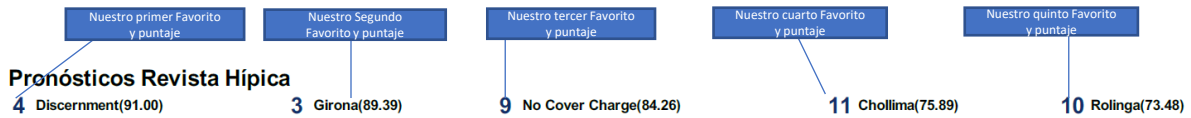

Pronósticos Revista Hípica

En esta sección: colocamos nuestros pronósticos para la carrera. indicando nuestros primeros 5 favoritos (Picks) para la carrera en la superficie oficial de la carrera . Calculamos una puntuación para cada ejemplar usando un complejo algoritmo propiedad de Revista Hípica con inteligencia artificial, que incorpora las diferentes variables de análisis para cada carrera. Cuanto más alto sea el puntaje del ejemplar; representará su chance de ganar la carrera y poder compararlo con los demás ejemplares. Estos ratings (puntuaciones) luego lo representamos en un plotter (Gráfico) para simular nuestro pronóstico para el orden de llegada en la carrera. Muchas veces las carreras son en grama y por motivos del estado de la pista pueden ser cambiadas para la pista de arena o a la pista de arena sintética; en ese caso , damos un pronóstico adicional en caso de que la superficie de la carrera sea cambiada de Grama (Turf) para la pista de arena (Dirt) o a la pista (All weather ,que por lo general sintética) para el momento de la carrera.

Los mejores 3 en la carrera por indicador:

Top 3 Average Class: 9-10-5 Top 3 Average Speed Rating: 10-4-5 Top 3 %Ganador Jinete-Entrenador: 11-2-6 Top 3 Last Speed Rating: 4-3-9 Top 3 Fangos: 4-12- Top 3 Money Line 11-8-4

•**Los mejores 3 en la carrera por indicador:** para ahorrarle tiempo en su análisis; mostramos en esta sección un resumen con los tres mejores por algunas variables que pudiesen ser relevantes en el resultado de la carrera:

•**Top 3 Average Class :** Muestra los 3 ejemplares que tienen el mejor Avg Class - promedio de class rating de por vida .

•**Top 3 Avg Speed - Average Speed rating :** muestra los tres mejores ejemplares que tienen el mejor promedio de Speed rating de por vida.

•**Top 3 % Ganador Jinete-Entrenador:** Muestra los tres mejores ejemplares con el Porcentaje de efectividad del Entrenador-Jinete juntos en los últimos 30 días

•**Top 3 Last Speed rating:** muestra los tres mejores ejemplares que tienen el mejor Speed rating en su última carrera.

•**Top 3 Fangos :** muestra los tres mejores ejemplares que ya han corrido en fango (condición de una pista que se encuentra en un estado de fango, barro o mojada por la lluvia) anteriormente y hayan tenido una buena figuración con la pista en esa condición; por lo tanto se indica que son corredores que han sobresalido anteriormente en carreras con un estado de pista fangosa. Esta información es importante ya que el estado de la pista puede ser determinante para el resultado de una carrera ya que existen ejemplares que no les gusta las condiciones de fango y probablemente no realicen su mejor carrera en estas condiciones de pista.

•**NOTA IMPORTANTE :** Solo indicamos los ejemplares para los cuales tenemos registros que hayan corrido bien en pista fangosa anteriormente ; No necesariamente quiere decir que un ejemplar que no se indique en esta sección signifique que haya corrido ya en fango y no haya tenido una buena actuación ya que es posible que el ejemplar nunca haya corrido en pistas fangosas anteriormente.

•**Top 3 Money Line :** Indicamos en esta sección los tres primeros de acuerdo al Money line: el Money line son los dividendos estimados iniciales del programa, por lo general son realizados por el Handicapper oficial del hipódromo

Orden de llegada en superficie original - Gráfico