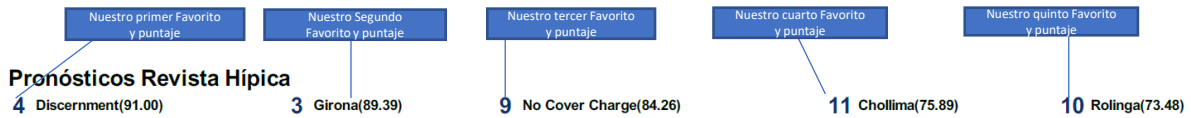

Pronósticos Revista Hípica

En esta sección: colocamos nuestros pronósticos para la carrera. indicando nuestros primeros 5 favoritos (Picks) para la carrera en la superficie oficial de la carrera. Calculamos una puntuación para cada ejemplar usando un complejo algoritmo propiedad de Revista Hípica con inteligencia artificial, que incorpora las diferentes variables de análisis para cada carrera. Cuanto más alto sea el puntaje del ejemplar; representará su chance de ganar la carrera y poder compararlo con los demás ejemplares. Estos ratings (puntuaciones) luego lo representamos en un plotter (Gráfico) para simular nuestro pronóstico para el orden de llegada en la carrera. Muchas veces las carreras son en grama y por motivos del estado de la pista pueden ser cambiadas para la pista de arena o a la pista de arena sintética; en ese caso, damos un pronóstico adicional en caso de que la superficie de la carrera sea cambiada de Grama (Turf) para la pista de arena (Dirt) o a la pista (All weather, que por lo general sintética) para el momento de la carrera.

Pronósticos Revista Hípica

4 Discernment(91.00) 3 Girona(89.39) 9 No Cover Charge(84.26) 11 Chollima(75.89) 10 Rolinga(73.48)

Los mejores 3 en la carrera por indicador:

Top 3 Average Class: 9-10-5 Top 3 Average Speed Rating: 10-4-5 Top 3 %Ganador Jinete-Entrenador: 11-2-6 Top 3 Last Speed Rating: 4-3-9 Top 3 Fango: 4-12- Top 3 Money Line 11-8-4

•**Los mejores 3 en la carrera por indicador:** para ahorrarle tiempo en su análisis; mostramos en esta sección un resumen con los tres mejores por algunas variables que pudiesen ser relevantes en el resultado de la carrera:

•**Top 3 Average Class :** Muestra los 3 ejemplares que tienen el mejor Avg Class - promedio de class rating de por vida .

•**Top 3 Avg Speed - Average Speed rating :** muestra los tres mejores ejemplares que tienen el mejor promedio de Speed rating de por vida.

•**Top 3 % Ganador Jinete-Entrenador:** Muestra los tres mejores ejemplares con el Porcentaje de efectividad del Entrenador-Jinete juntos en los últimos 30 días

•**Top 3 Last Speed rating:** muestra los tres mejores ejemplares que tienen el mejor Speed rating en su última carrera.

•**Top 3 Fango :** muestra los tres mejores ejemplares que ya han corrido en fango (condición de una pista que se encuentra en un estado de fango, barro o mojada por la lluvia) anteriormente y hayan tenido una buena figuración con la pista en esa condición; por lo tanto se indica que son corredores que han sobresalido anteriormente en carreras con un estado de pista fangosa. Esta información es importante ya que el estado de la pista puede ser determinante para el resultado de una carrera ya que existen ejemplares que no les gusta las condiciones de fango y probablemente no realicen su mejor carrera en estas condiciones de pista.

•**NOTA IMPORTANTE :** Solo indicamos los ejemplares para los cuales tenemos registros que hayan corrido bien en pista fangosa anteriormente ; No necesariamente quiere decir que un ejemplar que no se indique en esta sección signifique que haya corrido ya en fango y no haya tenido una buena actuación ya que es posible que el ejemplar nunca haya corrido en pistas fangosas anteriormente.

•**Top 3 Money Line :** Indicamos en esta sección los tres primeros de acuerdo al Money line: el Money line son los dividendos estimados iniciales del programa, por lo general son realizados por el Handicapper oficial del hipódromo