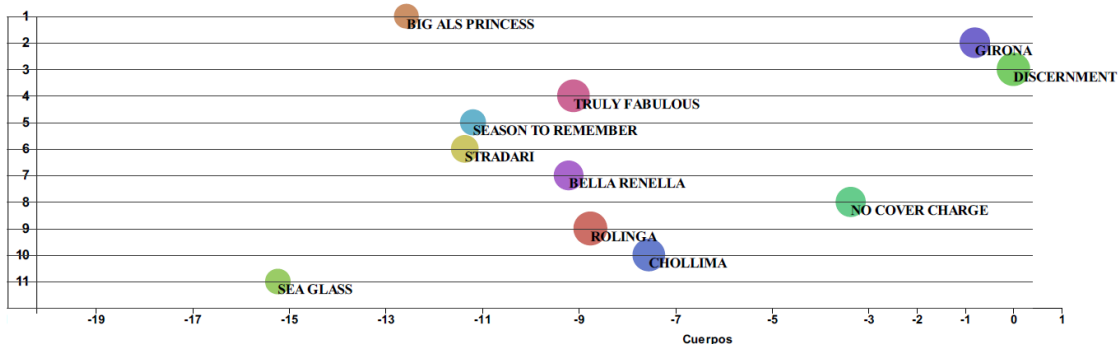

Orden de llegada en superficie original - Gráfico

NOTA IMPORTANTE : Los colores no indican nada en particular ; solo se reflejan para identificar a cada ejemplar en el gráfico y el distanciamiento que pudiese haber entre cada ejemplar de acuerdo a su puntaje. El tamaño de la burbujas , a medida que sea mas grande indicará que tiene mayor puntaje en la escala del gráfico, cuando varios ejemplares estén muy cerca en su puntaje. Nuestro algoritmo tiene un 70 % de efectividad ; de que el ganador de la carrera estará entre los tres primeros favoritos de la carrera ; demostrado para más de 600 mil carreras.

***Algunos datos solo están disponibles en la versión plata u oro, favor consultar tabla de comparación en <https://revistahipica.com/#suscripciones>.

Este producto fue creado con datos suministrados que son propiedad de Equibase Company LLC. La reutilización de estos datos está expresamente prohibido.

Losa datos proporcionados o compilado por Equibase Company LLC son generalmente precisos , pero se producen errores y omisiones como resultados de datos incorrectos y otras causas. Revista Hípica y Equibase Company LLC

no se hacen responsables por las consecuencias que deriven de dicho errores, pero agradecería que se les notificara cualquier error de este tipo .