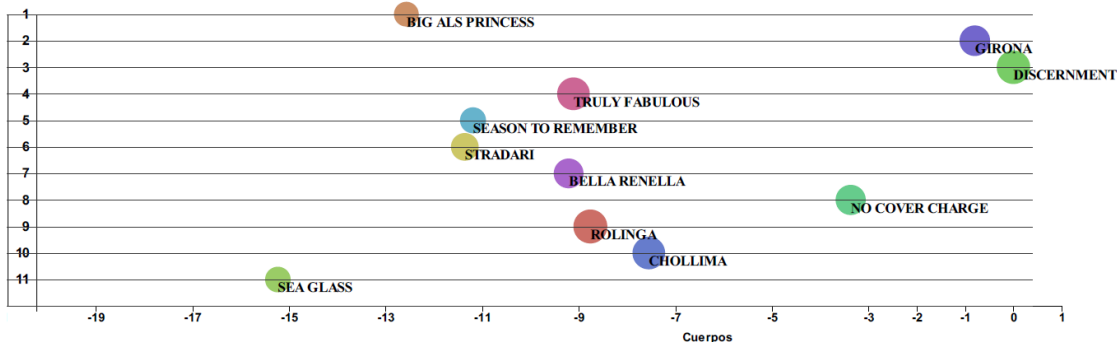

NOTA IMPORTANTE : Los colores no indican nada en particular ; solo se reflejan para identificar a cada ejemplar en el grafico y el distanciamiento que pudiese haber entre cada ejemplar de acuerdo a su puntaje. El tamaño de la burbujas , a medida que sea mas grande indicará que tiene mayor puntaje en la escala del grafico, cuando varios ejemplares estén muy cerca en su puntaje. Nuestro algoritmo tiene un 70 % de efectividad ; de que el ganador de la carrera estará entre los tres primeros favoritos de la carrera ; demostrado para más de 600 mil carreras.

no se hacen responsables por las consecuencias que deriven de dicho errores, pero agradecería que se les notificara cualquier error de este tipo .