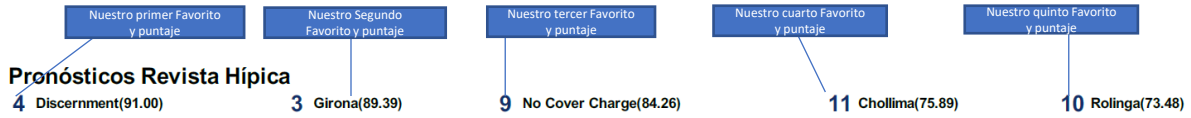

Pronósticos Revista Hípica

En esta sección: colocamos nuestros pronósticos para la carrera. indicando nuestros primeros 5 favoritos (Picks) para la carrera en la superficie oficial de la carrera. Calculamos una puntuación para cada ejemplar usando un complejo algoritmo propiedad de Revista Hípica con inteligencia artificial, que incorpora las diferentes variables de análisis para cada carrera. Cuanto más alto sea el puntaje del ejemplar; representará su chance de ganar la carrera y poder compararlo con los demás ejemplares. Estos ratings (puntuaciones) luego lo representamos en un plotter (Gráfico) para simular nuestro pronóstico para el orden de llegada en la carrera. Muchas veces las carreras son en grama y por motivos del estado de la pista pueden ser cambiadas para la pista de arena o a la pista de arena sintética; en ese caso, damos un pronóstico adicional en caso de que la superficie de la carrera sea cambiada de Grama (Turf) para la pista de arena (Dirt) o a la pista (All weather, que por lo general sintética) para el momento de la carrera.

Pronósticos Revista Hípica

4 Discernment(91.00) 3 Girona(89.39) 9 No Cover Charge(84.26) 11 Chollima(75.89) 10 Rolinga(73.48)

Los mejores 3 en la carrera por indicador:

Top 3 Average Class: 9-10-5 Top 3 Average Speed Rating: 10-4-5 Top 3 %Ganador Jinete-Entrenador: 11-2-6 Top 3 Last Speed Rating: 4-3-9 Top 3 Fangos: 4-12- Top 3 Money Line 11-8-4

•**Los mejores 3 en la carrera por indicador:** para ahorrarle tiempo en su análisis; mostramos en esta sección un resumen con los tres mejores por algunas variables que pudiesen ser relevantes en el resultado de la carrera:

•**Top 3 Average Class :** Muestra los 3 ejemplares que tienen el mejor Avg Class - promedio de class rating de por vida .

•**Top 3 Avg Speed - Average Speed rating :** muestra los tres mejores ejemplares que tienen el mejor promedio de Speed rating de por vida.

•**Top 3 % Ganador Jinete-Entrenador:** Muestra los tres mejores ejemplares con el Porcentaje de efectividad del Entrenador-Jinete juntos en los últimos 30 días

•**Top 3 Last Speed rating:** muestra los tres mejores ejemplares que tienen el mejor Speed rating en su última carrera.

•**Top 3 Fangos :** muestra los tres mejores ejemplares que ya han corrido en fango (condición de una pista que se encuentra en un estado de fango, barro o mojada por la lluvia) anteriormente y hayan tenido una buena figuración con la pista en esa condición; por lo tanto se indica que son corredores que han sobresalido anteriormente en carreras con un estado de pista fangosa. Esta información es importante ya que el estado de la pista puede ser determinante para el resultado de una carrera ya que existen ejemplares que no les gusta las condiciones de fango y probablemente no realicen su mejor carrera en estas condiciones de pista.

•**NOTA IMPORTANTE :** Solo indicamos los ejemplares para los cuales tenemos registros que hayan corrido bien en pista fangosa anteriormente ; No necesariamente quiere decir que un ejemplar que no se indique en esta sección signifique que haya corrido ya en fango y no haya tenido una buena actuación ya que es posible que el ejemplar nunca haya corrido en pistas fangosas anteriormente.

•**Top 3 Money Line :** Indicamos en esta sección los tres primeros de acuerdo al Money line: el Money line son los dividendos estimados iniciales del programa, por lo general son realizados por el Handicapper oficial del hipódromo