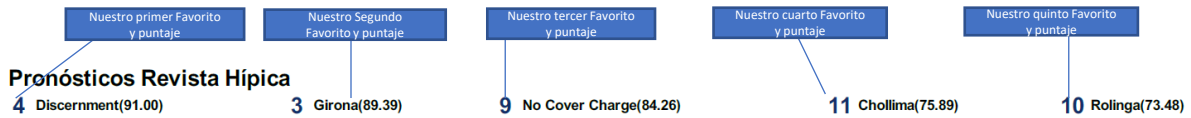

Pronósticos Revista Hípica

En esta sección: colocamos nuestros pronósticos para la carrera. indicando nuestros primeros 5 favoritos (Picks) para la carrera en la superficie oficial de la carrera. Calculamos una puntuación para cada ejemplar usando un complejo algoritmo propiedad de Revista Hípica con inteligencia artificial, que incorpora las diferentes variables de análisis para cada carrera. Cuanto más alto sea el puntaje del ejemplar; representará su chance de ganar la carrera y poder compararlo con los demás ejemplares. Estos ratings (puntuaciones) luego lo representamos en un plotter (Gráfico) para simular nuestro pronóstico para el orden de llegada en la carrera. Muchas veces las carreras son en grama y por motivos del estado de la pista pueden ser cambiadas para la pista de arena o a la pista de arena sintética; en ese caso, damos un pronóstico adicional en caso de que la superficie de la carrera sea cambiada de Grama (Turf) para la pista de arena (Dirt) o a la pista (All weather, que por lo general sintética) para el momento de la carrera.

Pronósticos Revista Hípica

4 Discernment(91.00)

3 Girona(89.39)

9 No Cover Charge(84.26)

11 Chollima(75.89)

10 Rolinga(73.48)

Los mejores 3 en la carrera por indicador:

Top 3 Average Class: 9-10-5 Top 3 Average Speed Rating: 10-4-5 Top 3 %Ganador Jinete-Entrenador: 11-2-6 Top 3 Last Speed Rating: 4-3-9 Top 3 Fango: 4-12- Top 3 Money Line 11-8-4

•**Los mejores 3 en la carrera por indicador:** para ahorrarle tiempo en su análisis; mostramos en esta sección un resumen con los tres mejores por algunas variables que pudiesen ser relevantes en el resultado de la carrera:

•**Top 3 Average Class :** Muestra los 3 ejemplares que tienen el mejor Avg Class - promedio de class rating de por vida .

•**Top 3 Avg Speed - Average Speed rating :** muestra los tres mejores ejemplares que tienen el mejor promedio de Speed rating de por vida.

•**Top 3 % Ganador Jinete-Entrenador:** Muestra los tres mejores ejemplares con el Porcentaje de efectividad del Entrenador-Jinete juntos en los últimos 30 días

•**Top 3 Last Speed rating:** muestra los tres mejores ejemplares que tienen el mejor Speed rating en su última carrera.

•**Top 3 Fango :** muestra los tres mejores ejemplares que ya han corrido en fango (condición de una pista que se encuentra en un estado de fango, barro o mojada por la lluvia) anteriormente y hayan tenido una buena figuración con la pista en esa condición; por lo tanto se indica que son corredores que han sobresalido anteriormente en carreras con un estado de pista fangosa. Esta información es importante ya que el estado de la pista puede ser determinante para el resultado de una carrera ya que existen ejemplares que no les gusta las condiciones de fango y probablemente no realicen su mejor carrera en estas condiciones de pista.

•**NOTA IMPORTANTE :** Solo indicamos los ejemplares para los cuales tenemos registros que hayan corrido bien en pista fangosa anteriormente ; No necesariamente quiere decir que un ejemplar que no se indique en esta sección signifique que haya corrido ya en fango y no haya tenido una buena actuación ya que es posible que el ejemplar nunca haya corrido en pistas fangosas anteriormente.

•**Top 3 Money Line :** Indicamos en esta sección los tres primeros de acuerdo al Money line: el Money line son los dividendos estimados iniciales del programa, por lo general son realizados por el Handicapper oficial del hipódromo

Orden de llegada en superficie original - Gráfico