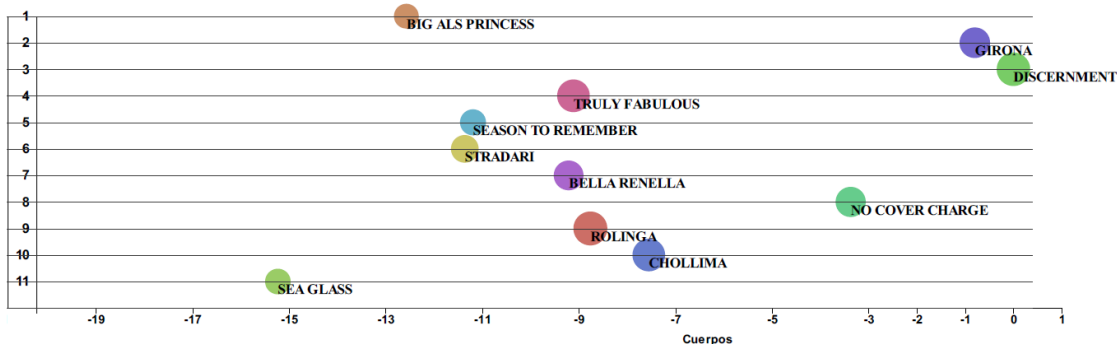

Orden de llegada en superficie original - Gráfico

NOTA IMPORTANTE : Los colores no indican nada en particular ; solo se reflejan para identificar a cada ejemplar en el gráfico y el distanciamiento que pudiese haber entre cada ejemplar de acuerdo a su puntaje. El tamaño de la burbujas , a medida que sea mas grande indicará que tiene mayor puntaje en la escala del gráfico, cuando varios ejemplares estén muy cerca en su puntaje. Nuestro algoritmo tiene un 70 % de efectividad ; de que el ganador de la carrera estará entre los tres primeros favoritos de la carrera ; demostrado para más de 600 mil carreras.

***Algunos datos solo están disponibles en la versión plata u oro, favor consultar tabla de comparación en <https://revistahipica.com/#suscripciones>. Este producto fue creado con datos suministrados que son propiedad de Equibase Company LLC. La reutilización de estos datos está expresamente prohibido. Los datos proporcionados o compilados por Equibase Company LLC son generalmente precisos, pero se producen errores y omisiones como resultados de datos incorrectos y otras causas. Revista Hípica y Equibase Company LLC no se hacen responsables por las consecuencias que deriven de dichos errores, pero agradecería que se les notificara cualquier error de este tipo .