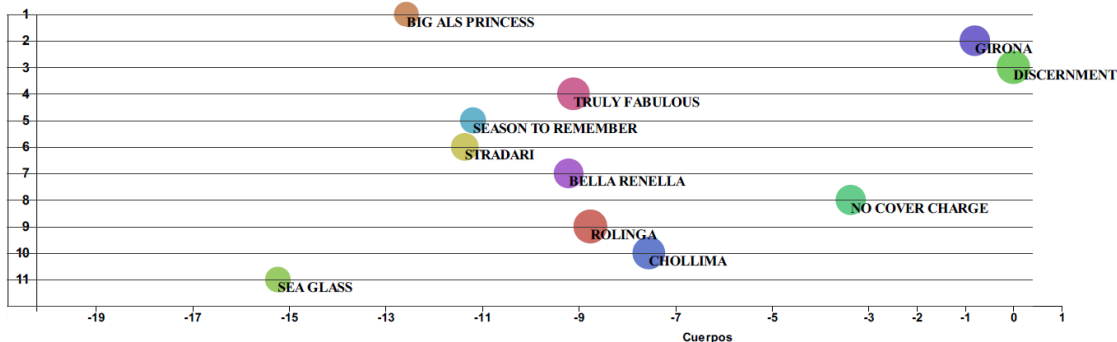

Orden de llegada en superficie original - Gráfico

NOTA IMPORTANTE : Los colores no indican nada en particular ; solo se reflejan para identificar a cada ejemplar en el gráfico y el distanciamiento que pudiese haber entre cada ejemplar de acuerdo a su puntaje. El tamaño de la burbujas , a medida que sea mas grande indicará que tiene mayor puntaje en la escala del gráfico, cuando varios ejemplares estén muy cerca en su puntaje. Nuestro algoritmo tiene un 70 % de efectividad ; de que el ganador de la carrera estará entre los tres primeros favoritos de la carrera ; demostrado para más de 600 mil carreras.

***Algunos datos solo están disponibles en la versión plata u oro, favor consultar tabla de comparación en <https://revistahipica.com/#suscripciones>. Este producto fue creado con datos suministrados que son propiedad de Equibase Company LLC. La reutilización de estos datos está expresamente prohibido. Los datos proporcionados o compilados por Equibase Company LLC son generalmente precisos, pero se producen errores y omisiones como resultados de datos incorrectos y otras causas. Revista Hípica y Equibase Company LLC no se hacen responsables por las consecuencias que deriven de dicho errores, pero agradecería que se les notificara cualquier error de este tipo .