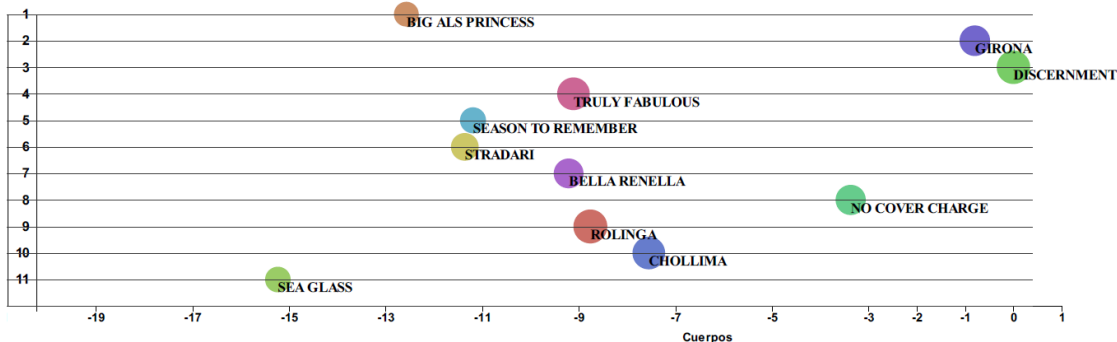

Orden de llegada en superficie original - Gráfico

NOTA IMPORTANTE : Los colores no indican nada en particular ; solo se reflejan para identificar a cada ejemplar en el gráfico y el distanciamiento que pudiese haber entre cada ejemplar de acuerdo a su puntaje. El tamaño de la burbujas , a medida que sea mas grande indicará que tiene mayor puntaje en la escala del gráfico, cuando varios ejemplares estén muy cerca en su puntaje. Nuestro algoritmo tiene un 70 % de efectividad ; de que el ganador de la carrera estará entre los tres primeros favoritos de la carrera ; demostrado para más de 600 mil carreras.

***Algunos datos solo están disponibles en la versión plata u oro, favor consultar tabla de comparación en <https://revistahipica.com/#suscripciones>. Este producto fue creado con datos suministrados que son propiedad de Equibase Company LLC. La reutilización de estos datos está expresamente prohibido. Los datos proporcionados o compilados por Equibase Company LLC son generalmente precisos , pero se producen errores y omisiones como resultados de datos incorrectos y otras causas. Revista Hípica y Equibase Company LLC no se hacen responsables por las consecuencias que deriven de dicho errores, pero agradecería que se les notificara cualquier error de este tipo .