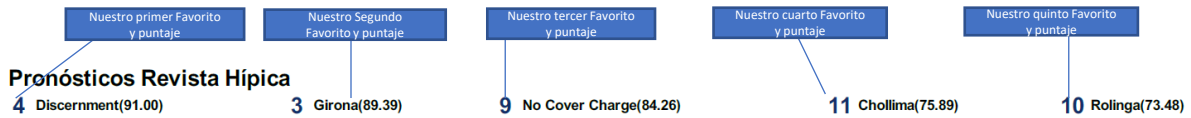

Pronósticos Revista Hípica

En esta sección: colocamos nuestros pronósticos para la carrera, indicando nuestros primeros 5 favoritos (Picks) para la carrera en la superficie oficial de la carrera. Calculamos una puntuación para cada ejemplar usando un complejo algoritmo propiedad de Revista Hípica con inteligencia artificial, que incorpora las diferentes variables de análisis para cada carrera. Cuanto más alto sea el puntaje del ejemplar; representará su chance de ganar la carrera y poder compararlo con los demás ejemplares. Estos ratings (puntuaciones) luego lo representamos en un plotter (Gráfico) para simular nuestro pronóstico para el orden de llegada en la carrera. Muchas veces las carreras son en grama y por motivos del estado de la pista pueden ser cambiadas para la pista de arena o a la pista de arena sintética; en ese caso, damos un pronóstico adicional en caso de que la superficie de la carrera sea cambiada de Grama (Turf) para la pista de arena (Dirt) o a la pista (All weather, que por lo general sintética) para el momento de la carrera.

Pronósticos Revista Hípica

4 Discernment(91.00) 3 Girona(89.39) 9 No Cover Charge(84.26) 11 Chollima(75.89) 10 Rolinga(73.48)

Los mejores 3 en la carrera por indicador:

Top 3 Average Class: 9-10-5 Top 3 Average Speed Rating: 10-4-5 Top 3 %Ganador Jinete-Entrenador: 11-2-6 Top 3 Last Speed Rating: 4-3-9 Top 3 Fangos: 4-12- Top 3 Money Line 11-8-4

•**Los mejores 3 en la carrera por indicador:** para ahorrarle tiempo en su análisis; mostramos en esta sección un resumen con los tres mejores por algunas variables que pudiesen ser relevantes en el resultado de la carrera:

•**Top 3 Average Class :** Muestra los 3 ejemplares que tienen el mejor Avg Class - promedio de class rating de por vida .

•**Top 3 Avg Speed - Average Speed rating :** muestra los tres mejores ejemplares que tienen el mejor promedio de Speed rating de por vida.

•**Top 3 % Ganador Jinete-Entrenador:** Muestra los tres mejores ejemplares con el Porcentaje de efectividad del Entrenador-Jinete juntos en los últimos 30 días

•**Top 3 Last Speed rating:** muestra los tres mejores ejemplares que tienen el mejor Speed rating en su última carrera.

•**Top 3 Fangos :** muestra los tres mejores ejemplares que ya han corrido en fango (condición de una pista que se encuentra en un estado de fango, barro o mojada por la lluvia) anteriormente y hayan tenido una buena figuración con la pista en esa condición; por lo tanto se indica que son corredores que han sobresalido anteriormente en carreras con un estado de pista fangosa. Esta información es importante ya que el estado de la pista puede ser determinante para el resultado de una carrera ya que existen ejemplares que no les gusta las condiciones de fango y probablemente no realicen su mejor carrera en estas condiciones de pista.

•**NOTA IMPORTANTE :** Solo indicamos los ejemplares para los cuales tenemos registros que hayan corrido bien en pista fangosa anteriormente ; No necesariamente quiere decir que un ejemplar que no se indique en esta sección signifique que haya corrido ya en fango y no haya tenido una buena actuación ya que es posible que el ejemplar nunca haya corrido en pistas fangosas anteriormente.

•**Top 3 Money Line :** Indicamos en esta sección los tres primeros de acuerdo al Money line: el Money line son los dividendos estimados iniciales del programa, por lo general son realizados por el Handicapper oficial del hipódromo

Orden de llegada en superficie original - Gráfico