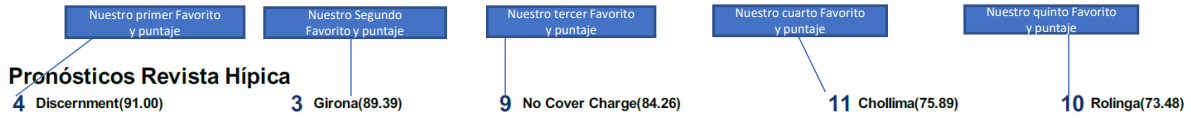

Pronósticos Revista Hípica

En esta sección: colocamos nuestros pronósticos para la carrera. indicando nuestros primeros 5 favoritos (Picks) para la carrera en la superficie oficial de la carrera. Calculamos una puntuación para cada ejemplar usando un complejo algoritmo propiedad de Revista Hípica con inteligencia artificial, que incorpora las diferentes variables de análisis para cada carrera. Cuanto más alto sea el puntaje del ejemplar; representará su chance de ganar la carrera y poder compararlo con los demás ejemplares. Estos ratings (puntuaciones) luego lo representamos en un plotter (Gráfico) para simular nuestro pronóstico para el orden de llegada en la carrera. Muchas veces las carreras son en grama y por motivos del estado de la pista pueden ser cambiadas para la pista de arena o a la pista de arena sintética; en ese caso, damos un pronóstico adicional en caso de que la superficie de la carrera sea cambiada de Grama (Turf) para la pista de arena (Dirt) o a la pista (All weather, que por lo general sintética) para el momento de la carrera.

Pronósticos Revista Hípica

4 Discernment(91.00) 3 Girona(89.39) 9 No Cover Charge(84.26) 11 Chollima(75.89) 10 Rolinga(73.48)

Los mejores 3 en la carrera por indicador:

Top 3 Average Class: 9-10-5 Top 3 Average Speed Rating: 10-4-5 Top 3 %Ganador Jinete-Entrenador: 11-2-6 Top 3 Last Speed Rating: 4-3-9 Top 3 Fango: 4-12- Top 3 Money Line 11-8-4

•**Los mejores 3 en la carrera por indicador:** para ahorrarle tiempo en su análisis; mostramos en esta sección un resumen con los tres mejores por algunas variables que pudiesen ser relevantes en el resultado de la carrera:

•**Top 3 Average Class :** Muestra los 3 ejemplares que tienen el mejor Avg Class - promedio de class rating de por vida .

•**Top 3 Avg Speed - Average Speed rating :** muestra los tres mejores ejemplares que tienen el mejor promedio de Speed rating de por vida.

•**Top 3 % Ganador Jinete-Entrenador:** Muestra los tres mejores ejemplares con el Porcentaje de efectividad del Entrenador-Jinete juntos en los últimos 30 días

•**Top 3 Last Speed rating:** muestra los tres mejores ejemplares que tienen el mejor Speed rating en su última carrera.

•**Top 3 Fango :** muestra los tres mejores ejemplares que ya han corrido en fango (condición de una pista que se encuentra en un estado de fango, barro o mojada por la lluvia) anteriormente y hayan tenido una buena figuración con la pista en esa condición; por lo tanto se indica que son corredores que han sobresalido anteriormente en carreras con un estado de pista fangosa. Esta información es importante ya que el estado de la pista puede ser determinante para el resultado de una carrera ya que existen ejemplares que no les gusta las condiciones de fango y probablemente no realicen su mejor carrera en estas condiciones de pista.

•**NOTA IMPORTANTE :** Solo indicamos los ejemplares para los cuales tenemos registros que hayan corrido bien en pista fangosa anteriormente ; No necesariamente quiere decir que un ejemplar que no se indique en esta sección signifique que haya corrido ya en fango y no haya tenido una buena actuación ya que es posible que el ejemplar nunca haya corrido en pistas fangosas anteriormente.

•**Top 3 Money Line :** Indicamos en esta sección los tres primeros de acuerdo al Money line: el Money line son los dividendos estimados iniciales del programa, por lo general son realizados por el Handicapper oficial del hipódromo