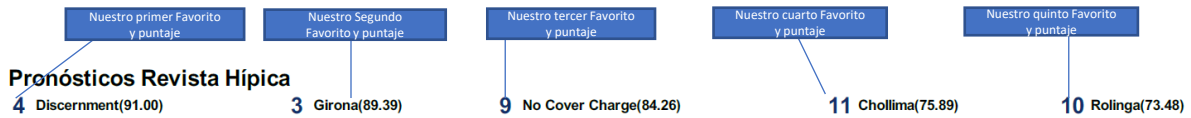

Pronósticos Revista Hípica

En esta sección: colocamos nuestros pronósticos para la carrera. indicando nuestros primeros 5 favoritos (Picks) para la carrera en la superficie oficial de la carrera . Calculamos una puntuación para cada ejemplar usando un complejo algoritmo propiedad de Revista Hípica con inteligencia artificial, que incorpora las diferentes variables de análisis para cada carrera. Cuanto más alto sea el puntaje del ejemplar; representará su chance de ganar la carrera y poder compararlo con los demás ejemplares. Estos ratings (puntuaciones) luego lo representamos en un plotter (Gráfico) para simular nuestro pronóstico para el orden de llegada en la carrera. Muchas veces las carreras son en grama y por motivos del estado de la pista pueden ser cambiadas para la pista de arena o a la pista de arena sintética; en ese caso , damos un pronóstico adicional en caso de que la superficie de la carrera sea cambiada de Grama (Turf) para la pista de arena (Dirt) o a la pista (All weather ,que por lo general sintética) para el momento de la carrera.

Los mejores 3 en la carrera por indicador:

Top 3 Average Class: 9-10-5 Top 3 Average Speed Rating: 10-4-5 Top 3 %Ganador Jinete-Entrenador: 11-2-6 Top 3 Last Speed Rating: 4-3-9 Top 3 Fango: 4-12- Top 3 Money Line 11-8-4

•**Los mejores 3 en la carrera por indicador:** para ahorrarle tiempo en su análisis; mostramos en esta sección un resumen con los tres mejores por algunas variables que pudiesen ser relevantes en el resultado de la carrera:

•**Top 3 Average Class :** Muestra los 3 ejemplares que tienen el mejor Avg Class - promedio de class rating de por vida .

•**Top 3 Avg Speed - Average Speed rating :** muestra los tres mejores ejemplares que tienen el mejor promedio de Speed rating de por vida.

•**Top 3 % Ganador Jinete-Entrenador:** Muestra los tres mejores ejemplares con el Porcentaje de efectividad del Entrenador-Jinete juntos en los últimos 30 días

•**Top 3 Last Speed rating:** muestra los tres mejores ejemplares que tienen el mejor Speed rating en su última carrera.

•**Top 3 Fango :** muestra los tres mejores ejemplares que ya han corrido en fango (condición de una pista que se encuentra en un estado de fango, barro o mojada por la lluvia) anteriormente y hayan tenido una buena figuración con la pista en esa condición; por lo tanto se indica que son corredores que han sobresalido anteriormente en carreras con un estado de pista fangosa. Esta información es importante ya que el estado de la pista puede ser determinante para el resultado de una carrera ya que existen ejemplares que no les gusta las condiciones de fango y probablemente no realicen su mejor carrera en estas condiciones de pista.

•**NOTA IMPORTANTE :** Solo indicamos los ejemplares para los cuales tenemos registros que hayan corrido bien en pista fangosa anteriormente ; No necesariamente quiere decir que un ejemplar que no se indique en esta sección signifique que haya corrido ya en fango y no haya tenido una buena actuación ya que es posible que el ejemplar nunca haya corrido en pistas fangosas anteriormente.

•**Top 3 Money Line :** Indicamos en esta sección los tres primeros de acuerdo al Money line: el Money line son los dividendos estimados iniciales del programa, por lo general son realizados por el Handicapper oficial del hipódromo

Orden de llegada en superficie original - Gráfico