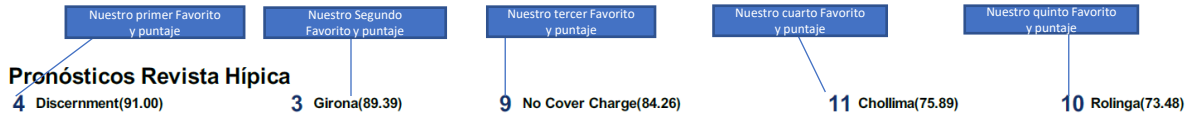

Pronósticos Revista Hípica

En esta sección: colocamos nuestros pronósticos para la carrera. indicando nuestros primeros 5 favoritos (Picks) para la carrera en la superficie oficial de la carrera. Calculamos una puntuación para cada ejemplar usando un complejo algoritmo propiedad de Revista Hípica con inteligencia artificial, que incorpora las diferentes variables de análisis para cada carrera. Cuanto más alto sea el puntaje del ejemplar; representará su chance de ganar la carrera y poder compararlo con los demás ejemplares. Estos ratings (puntuaciones) luego lo representamos en un plotter (Gráfico) para simular nuestro pronóstico para el orden de llegada en la carrera. Muchas veces las carreras son en grama y por motivos del estado de la pista pueden ser cambiadas para la pista de arena o a la pista de arena sintética; en ese caso, damos un pronóstico adicional en caso de que la superficie de la carrera sea cambiada de Grama (Turf) para la pista de arena (Dirt) o a la pista (All weather, que por lo general sintética) para el momento de la carrera.

Los mejores 3 en la carrera por indicador:

Top 3 Average Class: 9-10-5 Top 3 Average Speed Rating: 10-4-5 Top 3 %Ganador Jinete-Entrenador: 11-2-6 Top 3 Last Speed Rating: 4-3-9 Top 3 Fangos: 4-12- Top 3 Money Line 11-8-4

•**Los mejores 3 en la carrera por indicador:** para ahorrarle tiempo en su análisis; mostramos en esta sección un resumen con los tres mejores por algunas variables que pudiesen ser relevantes en el resultado de la carrera:

•**Top 3 Average Class :** Muestra los 3 ejemplares que tienen el mejor Avg Class - promedio de class rating de por vida .

•**Top 3 Avg Speed - Average Speed rating :** muestra los tres mejores ejemplares que tienen el mejor promedio de Speed rating de por vida.

•**Top 3 % Ganador Jinete-Entrenador:** Muestra los tres mejores ejemplares con el Porcentaje de efectividad del Entrenador-Jinete juntos en los últimos 30 días

•**Top 3 Last Speed rating:** muestra los tres mejores ejemplares que tienen el mejor Speed rating en su última carrera.

•**Top 3 Fangos :** muestra los tres mejores ejemplares que ya han corrido en fango (condición de una pista que se encuentra en un estado de fango, barro o mojada por la lluvia) anteriormente y hayan tenido una buena figuración con la pista en esa condición; por lo tanto se indica que son corredores que han sobresalido anteriormente en carreras con un estado de pista fangosa. Esta información es importante ya que el estado de la pista puede ser determinante para el resultado de una carrera ya que existen ejemplares que no les gusta las condiciones de fango y probablemente no realicen su mejor carrera en estas condiciones de pista.

•**NOTA IMPORTANTE :** Solo indicamos los ejemplares para los cuales tenemos registros que hayan corrido bien en pista fangosa anteriormente ; No necesariamente quiere decir que un ejemplar que no se indique en esta sección signifique que haya corrido ya en fango y no haya tenido una buena actuación ya que es posible que el ejemplar nunca haya corrido en pistas fangosas anteriormente.

•**Top 3 Money Line :** Indicamos en esta sección los tres primeros de acuerdo al Money line: el Money line son los dividendos estimados iniciales del programa, por lo general son realizados por el Handicapper oficial del hipódromo

Orden de llegada en superficie original - Gráfico