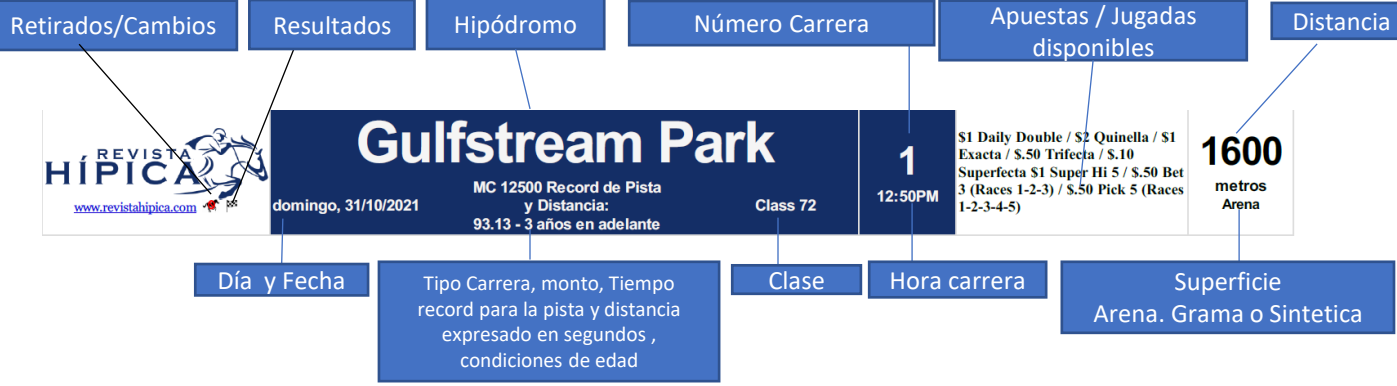

Ayuda General

ORO / PLATA / BRONCE

Click aquí para ver ayuda detallada en nuestra página

<https://revistahipica.com/2019/04/19/como-leer-nuestro-retrospecto-programa-hipico-revista-hipica-formato-oro/>

www.revistahipica.com

Gulfstream Park

domingo, 31/10/2021

MC 12500 Record de Pista y Distancia: 93.13 - 3 años en adelante

Class 72

1

12:50PM

$1 Daily Double / $2 Quinella / $1 Exacta / $.50 Trifecta / $.10 Superfecta $1 Super Hi 5 / $.50 Best 3 (Races 1-2-3) / $.50 Pick 5 (Races 1-2-3-4-5)

1600

metros

Arena

Día y Fecha

Tipo Carrera, monto, Tiempo record para la pista y distancia expresado en segundos, condiciones de edad

Clase

Hora carrera

Superficie Arena. Grama o Sintetica

Nombre del Ejemplar

Ejemplar con tropiezo en su última carrera

Número del Ejemplar

Money Line

Record T-G-P-S

Nº	Ejemplares / Padres / Datos Gen.	PP	Jin/Kg/Ent/%GJE
1	Highjump Charlie C-3a. Padre: Soldat / Madre: Skip Command / Abuelo: Skip away 1vez Lasix/Furosemida(L/F) Con Gringolas/Careta(G/C)/Blinkers On) De 8-0-1-0 $7.185 D SC: 41 Avg Class 76 Avg Speed 58 Pr: 50 Pl: 58 PM: 61.5 PF: 67.3	1	Calles Franklin 51,7 Kgs. McGoey Monica 0%

Sexo (C-Caballo o Potro, Y-Yegua o Potra). Edad, Padre, Madre y abuelo materno

Puesto de pista

Medicamentos

Implementos

Nombre Jinete

Peso

Nombre Entrenador

% efectividad Entrenador y Jinetes juntos

Dinero ganancias de por vida

Clasificación ejemplar promedio de por vida

Pt-Paso Inicial: Velocidad (Speed rating) promedio de por vida en el tipo de distancia a correr

Velocidad (Speed rating) promedio de por vida en todas las distancias corridas

Precio de compra del ejemplar cuando era Yearling, si es 0 no hay información

Días sin correr

PF-Paso final: Velocidad (Speed rating) promedio de por vida en el tipo de distancia a correr