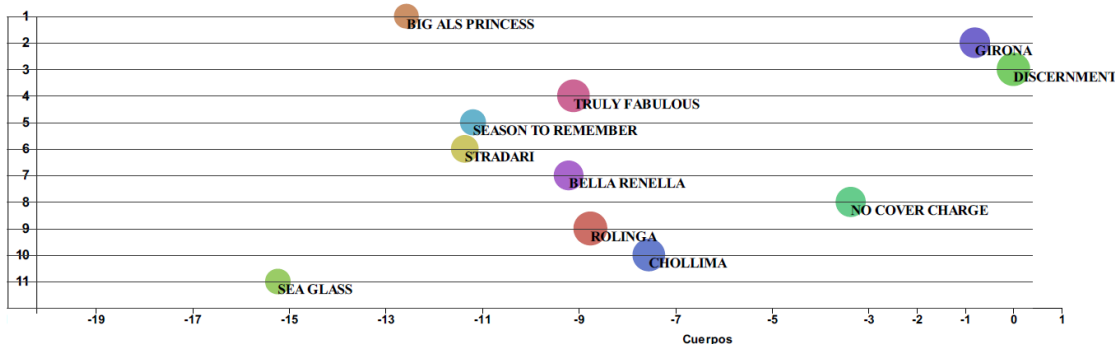

NOTA IMPORTANTE : Los colores no indican nada en particular ; solo se reflejan para identificar a cada ejemplar en el gráfico y el distanciamiento que pudiese haber entre cada ejemplar de acuerdo a su puntaje. El tamaño de la burbujas , a medida que sea mas grande indicará que tiene mayor puntaje en la escala del gráfico, cuando varios ejemplares estén muy cerca en su puntaje. Nuestro algoritmo tiene un 70 % de efectividad ; de que el ganador de la carrera estará entre los tres primeros favoritos de la carrera ; demostrado para más de 600 mil carreras.

***Algunos datos solo están disponibles en la versión plata u oro, favor consultar tabla de comparación en <https://revistahipica.com/#suscripciones>.

Este producto fue creado con datos suministrados que son propiedad de Equibase Company LLC. La reutilización de estos datos está expresamente prohibido.

Losa datos proporcionados o compilado por Equibase Company LLC son generalmente precisos , pero se producen errores y omisiones como resultados de datos incorrectos y otras causas. Revista Hípica y Equibase Company LLC

no se hacen responsables por las consecuencias que deriven de dicho errores, pero agradecería que se les notificara cualquier error de este tipo .