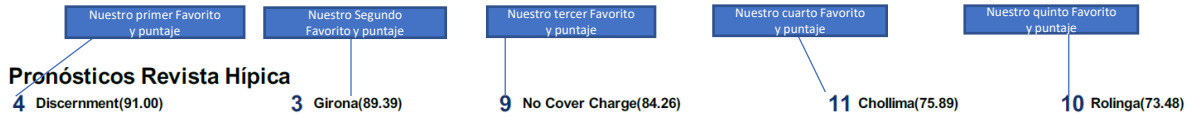

Pronósticos Revista Hípica

En esta sección: colocamos nuestros pronósticos para la carrera. indicando nuestros primeros 5 favoritos (Picks) para la carrera en la superficie oficial de la carrera. Calculamos una puntuación para cada ejemplar usando un complejo algoritmo propiedad de Revista Hípica con inteligencia artificial, que incorpora las diferentes variables de análisis para cada carrera. Cuanto más alto sea el puntaje del ejemplar; representará su chance de ganar la carrera y poder compararlo con los demás ejemplares. Estos ratings (puntuaciones) luego lo representamos en un plotter (Gráfico) para simular nuestro pronóstico para el orden de llegada en la carrera. Muchas veces las carreras son en grama y por motivos del estado de la pista pueden ser cambiadas para la pista de arena o a la pista de arena sintética; en ese caso, damos un pronóstico adicional en caso de que la superficie de la carrera sea cambiada de Grama (Turf) para la pista de arena (Dirt) o a la pista (All weather, que por lo general sintética) para el momento de la carrera.

Pronósticos Revista Hípica

Los mejores 3 en la carrera por indicador:

Top 3 Average Class: 9-10-5 Top 3 Average Speed Rating: 10-4-5 Top 3 %Ganador Jinete-Entrenador: 11-2-6 Top 3 Last Speed Rating: 4-3-9 Top 3 Fangos: 4-12- Top 3 Money Line 11-8-4

•**Los mejores 3 en la carrera por indicador:** para ahorrarle tiempo en su análisis; mostramos en esta sección un resumen con los tres mejores por algunas variables que pudiesen ser relevantes en el resultado de la carrera:

•**Top 3 Average Class :** Muestra los 3 ejemplares que tienen el mejor Avg Class - promedio de class rating de por vida .

•**Top 3 Avg Speed - Average Speed rating :** muestra los tres mejores ejemplares que tienen el mejor promedio de Speed rating de por vida.

•**Top 3 % Ganador Jinete-Entrenador:** Muestra los tres mejores ejemplares con el Porcentaje de efectividad del Entrenador-Jinete juntos en los últimos 30 días

•**Top 3 Last Speed rating:** muestra los tres mejores ejemplares que tienen el mejor Speed rating en su última carrera.

•**Top 3 Fangos :** muestra los tres mejores ejemplares que ya han corrido en fango (condición de una pista que se encuentra en un estado de fango, barro o mojada por la lluvia) anteriormente y hayan tenido una buena figuración con la pista en esa condición; por lo tanto se indica que son corredores que han sobresalido anteriormente en carreras con un estado de pista fangosa. Esta información es importante ya que el estado de la pista puede ser determinante para el resultado de una carrera ya que existen ejemplares que no les gusta las condiciones de fango y probablemente no realicen su mejor carrera en estas condiciones de pista.

•**NOTA IMPORTANTE :** Solo indicamos los ejemplares para los cuales tenemos registros que hayan corrido bien en pista fangosa anteriormente ; No necesariamente quiere decir que un ejemplar que no se indique en esta sección signifique que haya corrido ya en fango y no haya tenido una buena actuación ya que es posible que el ejemplar nunca haya corrido en pistas fangosas anteriormente.

•**Top 3 Money Line :** Indicamos en esta sección los tres primeros de acuerdo al Money line: el Money line son los dividendos estimados iniciales del programa, por lo general son realizados por el Handicapper oficial del hipódromo