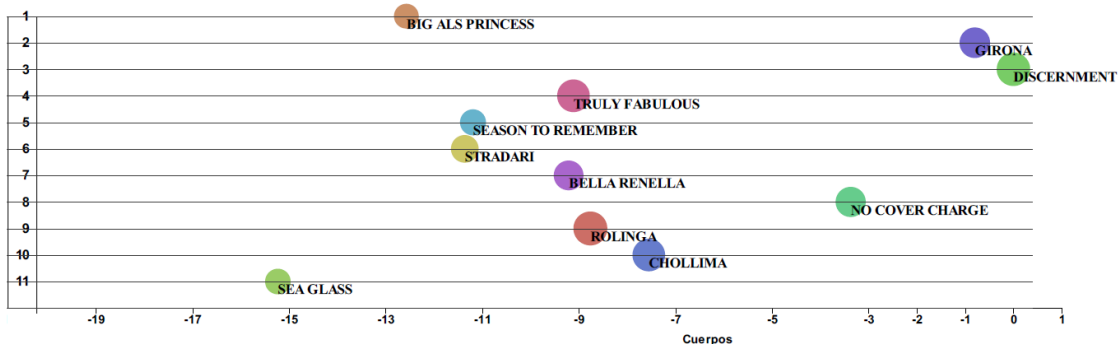

NOTA IMPORTANTE : Los colores no indican nada en particular ; solo se reflejan para identificar a cada ejemplar en el gráfico y el distanciamiento que pudiese haber entre cada ejemplar de acuerdo a su puntaje. El tamaño de la burbujas , a medida que sea mas grande indicará que tiene mayor puntaje en la escala del gráfico, cuando varios ejemplares estén muy cerca en su puntaje. Nuestro algoritmo tiene un 70 % de efectividad ; de que el ganador de la carrera estará entre los tres primeros favoritos de la carrera ; demostrado para más de 600 mil carreras.

***Algunos datos solo están disponibles en la versión plata u oro, favor consultar tabla de comparación en <https://revistahipica.com/#suscripciones>.

Este producto fue creado con datos suministrados que son propiedad de Equibase Company LLC. La reutilización de estos datos está expresamente prohibido.

Losa datos proporcionados o compilado por Equibase Company LLC son generalmente precisos , pero se producen errores y omisiones como resultados de datos incorrectos y otras causas. Revista Hípica y Equibase Company LLC

no se hacen responsables por las consecuencias que deriven de dicho errores, pero agradecería que se les notificara cualquier error de este tipo .