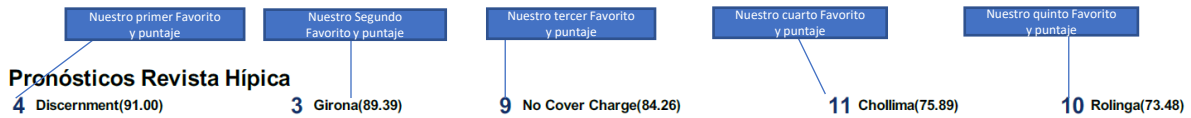

Pronósticos Revista Hípica

En esta sección: colocamos nuestros pronósticos para la carrera. indicando nuestros primeros 5 favoritos (Picks) para la carrera en la superficie oficial de la carrera. Calculamos una puntuación para cada ejemplar usando un complejo algoritmo propiedad de Revista Hípica con inteligencia artificial, que incorpora las diferentes variables de análisis para cada carrera. Cuanto más alto sea el puntaje del ejemplar; representará su chance de ganar la carrera y poder compararlo con los demás ejemplares. Estos ratings (puntuaciones) luego lo representamos en un plotter (Gráfico) para simular nuestro pronóstico para el orden de llegada en la carrera. Muchas veces las carreras son en grama y por motivos del estado de la pista pueden ser cambiadas para la pista de arena o a la pista de arena sintética; en ese caso, damos un pronóstico adicional en caso de que la superficie de la carrera sea cambiada de Grama (Turf) para la pista de arena (Dirt) o a la pista (All weather, que por lo general sintética) para el momento de la carrera.

Los mejores 3 en la carrera por indicador:

Top 3 Average Class: 9-10-5 Top 3 Average Speed Rating: 10-4-5 Top 3 %Ganador Jinete-Entrenador: 11-2-6 Top 3 Last Speed Rating: 4-3-9 Top 3 Fango: 4-12- Top 3 Money Line 11-8-4

•**Los mejores 3 en la carrera por indicador:** para ahorrarle tiempo en su análisis; mostramos en esta sección un resumen con los tres mejores por algunas variables que pudiesen ser relevantes en el resultado de la carrera:

•**Top 3 Average Class :** Muestra los 3 ejemplares que tienen el mejor Avg Class - promedio de class rating de por vida .

•**Top 3 Avg Speed - Average Speed rating :** muestra los tres mejores ejemplares que tienen el mejor promedio de Speed rating de por vida.

•**Top 3 % Ganador Jinete-Entrenador:** Muestra los tres mejores ejemplares con el Porcentaje de efectividad del Entrenador-Jinete juntos en los últimos 30 días

•**Top 3 Last Speed rating:** muestra los tres mejores ejemplares que tienen el mejor Speed rating en su última carrera.

•**Top 3 Fango :** muestra los tres mejores ejemplares que ya han corrido en fango (condición de una pista que se encuentra en un estado de fango, barro o mojada por la lluvia) anteriormente y hayan tenido una buena figuración con la pista en esa condición; por lo tanto se indica que son corredores que han sobresalido anteriormente en carreras con un estado de pista fangosa. Esta información es importante ya que el estado de la pista puede ser determinante para el resultado de una carrera ya que existen ejemplares que no les gusta las condiciones de fango y probablemente no realicen su mejor carrera en estas condiciones de pista.

•**NOTA IMPORTANTE :** Solo indicamos los ejemplares para los cuales tenemos registros que hayan corrido bien en pista fangosa anteriormente ; No necesariamente quiere decir que un ejemplar que no se indique en esta sección signifique que haya corrido ya en fango y no haya tenido una buena actuación ya que es posible que el ejemplar nunca haya corrido en pistas fangosas anteriormente.

•**Top 3 Money Line :** Indicamos en esta sección los tres primeros de acuerdo al Money line: el Money line son los dividendos estimados iniciales del programa, por lo general son realizados por el Handicapper oficial del hipódromo

Orden de llegada en superficie original - Gráfico