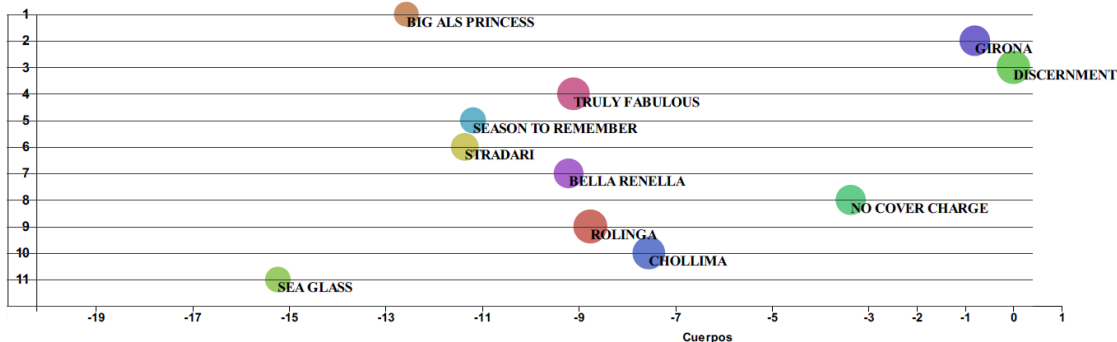

Orden de llegada en superficie original - Gráfico

NOTA IMPORTANTE : Los colores no indican nada en particular ; solo se reflejan para identificar a cada ejemplar en el gráfico y el distanciamiento que pudiese haber entre cada ejemplar de acuerdo a su puntaje. El tamaño de la burbujas , a medida que sea mas grande indicará que tiene mayor puntaje en la escala del gráfico, cuando varios ejemplares estén muy cerca en su puntaje. Nuestro algoritmo tiene un 70 % de efectividad ; de que el ganador de la carrera estará entre los tres primeros favoritos de la carrera ; demostrado para más de 600 mil carreras.