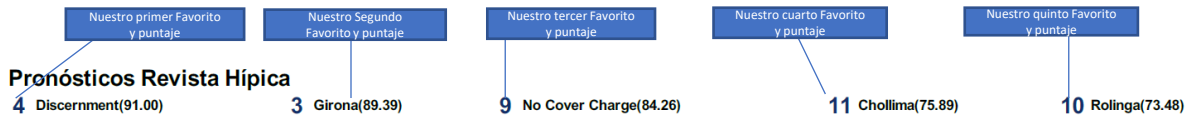

Pronósticos Revista Hípica

En esta sección: colocamos nuestros pronósticos para la carrera. indicando nuestros primeros 5 favoritos (Picks) para la carrera en la superficie oficial de la carrera. Calculamos una puntuación para cada ejemplar usando un complejo algoritmo propiedad de Revista Hípica con inteligencia artificial, que incorpora las diferentes variables de análisis para cada carrera. Cuanto más alto sea el puntaje del ejemplar; representará su chance de ganar la carrera y poder compararlo con los demás ejemplares. Estos ratings (puntuaciones) luego lo representamos en un plotter (Gráfico) para simular nuestro pronóstico para el orden de llegada en la carrera. Muchas veces las carreras son en grama y por motivos del estado de la pista pueden ser cambiadas para la pista de arena o a la pista de arena sintética; en ese caso, damos un pronóstico adicional en caso de que la superficie de la carrera sea cambiada de Grama (Turf) para la pista de arena (Dirt) o a la pista (All weather, que por lo general sintética) para el momento de la carrera.

Pronósticos Revista Hípica

4 Discernment(91.00) 3 Girona(89.39) 9 No Cover Charge(84.26) 11 Chollima(75.89) 10 Rolinga(73.48)

Los mejores 3 en la carrera por indicador:

Top 3 Average Class: 9-10-5 Top 3 Average Speed Rating: 10-4-5 Top 3 %Ganador Jinete-Entrenador: 11-2-6 Top 3 Last Speed Rating: 4-3-9 Top 3 Fango: 4-12- Top 3 Money Line 11-8-4

•**Los mejores 3 en la carrera por indicador:** para ahorrarle tiempo en su análisis; mostramos en esta sección un resumen con los tres mejores por algunas variables que pudiesen ser relevantes en el resultado de la carrera:

•**Top 3 Average Class :** Muestra los 3 ejemplares que tienen el mejor Avg Class - promedio de class rating de por vida .

•**Top 3 Avg Speed - Average Speed rating :** muestra los tres mejores ejemplares que tienen el mejor promedio de Speed rating de por vida.

•**Top 3 % Ganador Jinete-Entrenador:** Muestra los tres mejores ejemplares con el Porcentaje de efectividad del Entrenador-Jinete juntos en los últimos 30 días

•**Top 3 Last Speed rating:** muestra los tres mejores ejemplares que tienen el mejor Speed rating en su última carrera.

•**Top 3 Fango :** muestra los tres mejores ejemplares que ya han corrido en fango (condición de una pista que se encuentra en un estado de fango, barro o mojada por la lluvia) anteriormente y hayan tenido una buena figuración con la pista en esa condición; por lo tanto se indica que son corredores que han sobresalido anteriormente en carreras con un estado de pista fangosa. Esta información es importante ya que el estado de la pista puede ser determinante para el resultado de una carrera ya que existen ejemplares que no les gusta las condiciones de fango y probablemente no realicen su mejor carrera en estas condiciones de pista.

•**NOTA IMPORTANTE :** Solo indicamos los ejemplares para los cuales tenemos registros que hayan corrido bien en pista fangosa anteriormente ; No necesariamente quiere decir que un ejemplar que no se indique en esta sección signifique que haya corrido ya en fango y no haya tenido una buena actuación ya que es posible que el ejemplar nunca haya corrido en pistas fangosas anteriormente.

•**Top 3 Money Line :** Indicamos en esta sección los tres primeros de acuerdo al Money line: el Money line son los dividendos estimados iniciales del programa, por lo general son realizados por el Handicapper oficial del hipódromo

Orden de llegada en superficie original - Gráfico