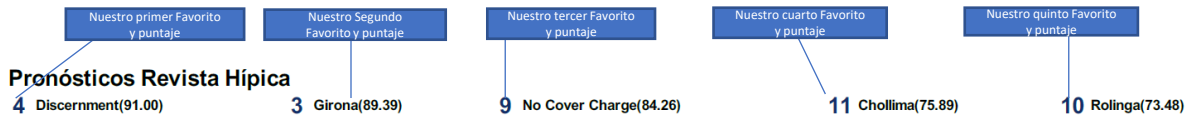

Pronósticos Revista Hípica

En esta sección: colocamos nuestros pronósticos para la carrera, indicando nuestros primeros 5 favoritos (Picks) para la carrera en la superficie oficial de la carrera. Calculamos una puntuación para cada ejemplar usando un complejo algoritmo propiedad de Revista Hípica con inteligencia artificial, que incorpora las diferentes variables de análisis para cada carrera. Cuanto más alto sea el puntaje del ejemplar; representará su chance de ganar la carrera y poder compararlo con los demás ejemplares. Estos ratings (puntuaciones) luego lo representamos en un plotter (Gráfico) para simular nuestro pronóstico para el orden de llegada en la carrera. Muchas veces las carreras son en grama y por motivos del estado de la pista pueden ser cambiadas para la pista de arena o a la pista de arena sintética; en ese caso, damos un pronóstico adicional en caso de que la superficie de la carrera sea cambiada de Grama (Turf) para la pista de arena (Dirt) o a la pista (All weather, que por lo general sintética) para el momento de la carrera.

Los mejores 3 en la carrera por indicador:

Top 3 Average Class: 9-10-5 Top 3 Average Speed Rating: 10-4-5 Top 3 %Ganador Jinete-Entrenador: 11-2-6 Top 3 Last Speed Rating: 4-3-9 Top 3 Fangos: 4-12- Top 3 Money Line 11-8-4

•**Los mejores 3 en la carrera por indicador:** para ahorrarle tiempo en su análisis; mostramos en esta sección un resumen con los tres mejores por algunas variables que pudiesen ser relevantes en el resultado de la carrera:

•**Top 3 Average Class :** Muestra los 3 ejemplares que tienen el mejor Avg Class - promedio de class rating de por vida .

•**Top 3 Avg Speed - Average Speed rating :** muestra los tres mejores ejemplares que tienen el mejor promedio de Speed rating de por vida.

•**Top 3 % Ganador Jinete-Entrenador:** Muestra los tres mejores ejemplares con el Porcentaje de efectividad del Entrenador-Jinete juntos en los últimos 30 días

•**Top 3 Last Speed rating:** muestra los tres mejores ejemplares que tienen el mejor Speed rating en su última carrera.

•**Top 3 Fangos :** muestra los tres mejores ejemplares que ya han corrido en fango (condición de una pista que se encuentra en un estado de fango, barro o mojada por la lluvia) anteriormente y hayan tenido una buena figuración con la pista en esa condición; por lo tanto se indica que son corredores que han sobresalido anteriormente en carreras con un estado de pista fangosa. Esta información es importante ya que el estado de la pista puede ser determinante para el resultado de una carrera ya que existen ejemplares que no les gusta las condiciones de fango y probablemente no realicen su mejor carrera en estas condiciones de pista.

•**NOTA IMPORTANTE :** Solo indicamos los ejemplares para los cuales tenemos registros que hayan corrido bien en pista fangosa anteriormente ; No necesariamente quiere decir que un ejemplar que no se indique en esta sección signifique que haya corrido ya en fango y no haya tenido una buena actuación ya que es posible que el ejemplar nunca haya corrido en pistas fangosas anteriormente.

•**Top 3 Money Line :** Indicamos en esta sección los tres primeros de acuerdo al Money line: el Money line son los dividendos estimados iniciales del programa, por lo general son realizados por el Handicapper oficial del hipódromo

Orden de llegada en superficie original - Gráfico