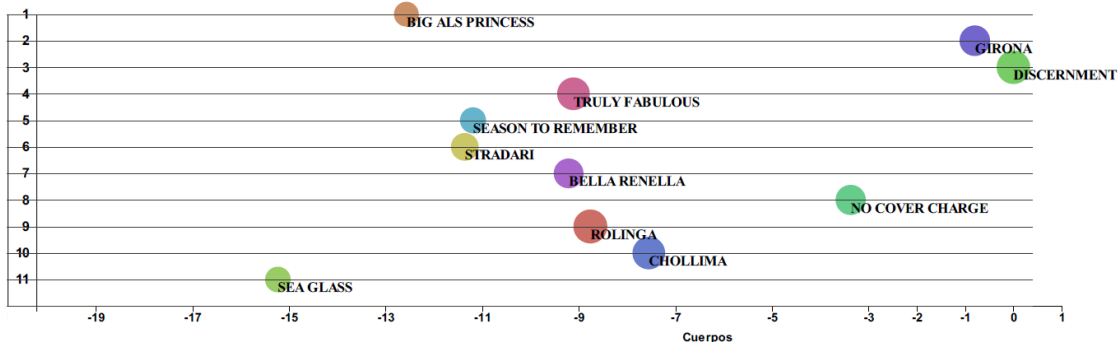

NOTA IMPORTANTE : Los colores no indican nada en particular ; solo se reflejan para identificar a cada ejemplar en el gráfico y el distanciamiento que pudiese haber entre cada ejemplar de acuerdo a su puntaje. El tamaño de la burbujas , a medida que sea mas grande indicará que tiene mayor puntaje en la escala del gráfico, cuando varios ejemplares estén muy cerca en su puntaje. Nuestro algoritmo tiene un 70 % de efectividad ; de que el ganador de la carrera estará entre los tres primeros favoritos de la carrera ; demostrado para más de 600 mil carreras.

no se hacen responsables por las consecuencias que deriven de dicho errores, pero agradecería que se les notificara cualquier error de este tipo .