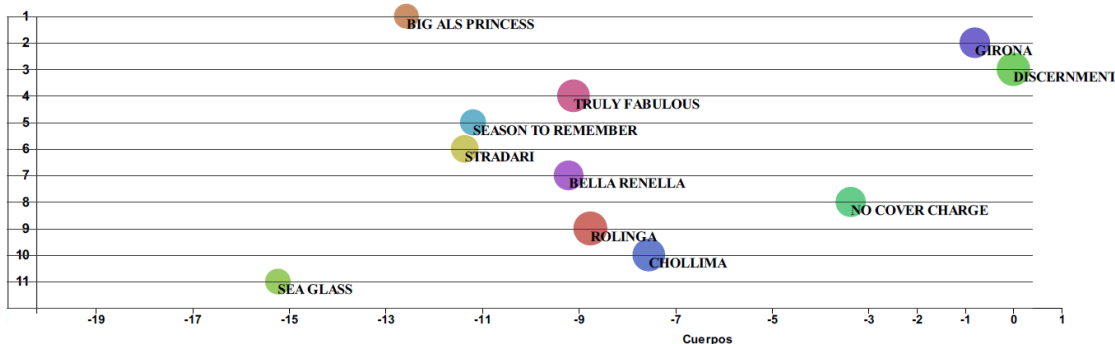

Orden de llegada en superficie original - Gráfico

NOTA IMPORTANTE : Los colores no indican nada en particular ; solo se reflejan para identificar a cada ejemplar en el gráfico y el distanciamiento que pudiese haber entre cada ejemplar de acuerdo a su puntaje. El tamaño de la burbujas , a medida que sea mas grande indicará que tiene mayor puntaje en la escala del gráfico, cuando varios ejemplares estén muy cerca en su puntaje. Nuestro algoritmo tiene un 70 % de efectividad ; de que el ganador de la carrera estará entre los tres primeros favoritos de la carrera ; demostrado para más de 600 mil carreras.

***Algunos datos solo están disponibles en la versión plata u oro, favor consultar tabla de comparación en <https://revistahipica.com/#suscripciones>.

Este producto fue creado con datos suministrados que son propiedad de Equibase Company LLC. La reutilización de estos datos está expresamente prohibido.

Losa datos proporcionados o compilado por Equibase Company LLC son generalmente precisos , pero se producen errores y omisiones como resultados de datos incorrectos y otras causas. Revista Hípica y Equibase Company LLC

no se hacen responsables por las consecuencias que deriven de dicho errores, pero agradecería que se les notificara cualquier error de este tipo .