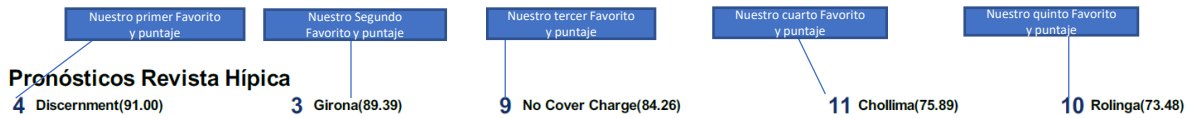

Pronósticos Revista Hípica

En esta sección: colocamos nuestros pronósticos para la carrera. indicando nuestros primeros 5 favoritos (Picks) para la carrera en la superficie oficial de la carrera. Calculamos una puntuación para cada ejemplar usando un complejo algoritmo propiedad de Revista Hípica con inteligencia artificial, que incorpora las diferentes variables de análisis para cada carrera. Cuanto más alto sea el puntaje del ejemplar; representará su chance de ganar la carrera y poder compararlo con los demás ejemplares. Estos ratings (puntuaciones) luego lo representamos en un plotter (Gráfico) para simular nuestro pronóstico para el orden de llegada en la carrera. Muchas veces las carreras son en grama y por motivos del estado de la pista pueden ser cambiadas para la pista de arena o a la pista de arena sintética; en ese caso, damos un pronóstico adicional en caso de que la superficie de la carrera sea cambiada de Grama (Turf) para la pista de arena (Dirt) o a la pista (All weather, que por lo general sintética) para el momento de la carrera.

Los mejores 3 en la carrera por indicador:

Top 3 Average Class: 9-10-5 Top 3 Average Speed Rating: 10-4-5 Top 3 %Ganador Jinete-Entrenador: 11-2-6 Top 3 Last Speed Rating: 4-3-9 Top 3 Fangos: 4-12- Top 3 Money Line 11-8-4

•**Los mejores 3 en la carrera por indicador:** para ahorrarle tiempo en su análisis; mostramos en esta sección un resumen con los tres mejores por algunas variables que pudiesen ser relevantes en el resultado de la carrera:

•**Top 3 Average Class :** Muestra los 3 ejemplares que tienen el mejor Avg Class - promedio de class rating de por vida .

•**Top 3 Avg Speed - Average Speed rating :** muestra los tres mejores ejemplares que tienen el mejor promedio de Speed rating de por vida.

•**Top 3 % Ganador Jinete-Entrenador:** Muestra los tres mejores ejemplares con el Porcentaje de efectividad del Entrenador-Jinete juntos en los últimos 30 días

•**Top 3 Last Speed rating:** muestra los tres mejores ejemplares que tienen el mejor Speed rating en su última carrera.

•**Top 3 Fangos :** muestra los tres mejores ejemplares que ya han corrido en fango (condición de una pista que se encuentra en un estado de fango, barro o mojada por la lluvia) anteriormente y hayan tenido una buena figuración con la pista en esa condición; por lo tanto se indica que son corredores que han sobresalido anteriormente en carreras con un estado de pista fangosa. Esta información es importante ya que el estado de la pista puede ser determinante para el resultado de una carrera ya que existen ejemplares que no les gusta las condiciones de fango y probablemente no realicen su mejor carrera en estas condiciones de pista.

•**NOTA IMPORTANTE :** Solo indicamos los ejemplares para los cuales tenemos registros que hayan corrido bien en pista fangosa anteriormente ; No necesariamente quiere decir que un ejemplar que no se indique en esta sección signifique que haya corrido ya en fango y no haya tenido una buena actuación ya que es posible que el ejemplar nunca haya corrido en pistas fangosas anteriormente.

•**Top 3 Money Line :** Indicamos en esta sección los tres primeros de acuerdo al Money line: el Money line son los dividendos estimados iniciales del programa, por lo general son realizados por el Handicapper oficial del hipódromo

Orden de llegada en superficie original - Gráfico