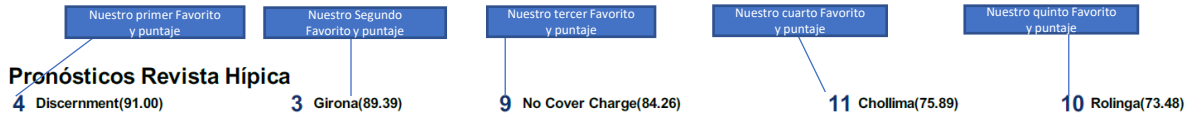

Pronósticos Revista Hípica

En esta sección: colocamos nuestros pronósticos para la carrera. indicando nuestros primeros 5 favoritos (Picks) para la carrera en la superficie oficial de la carrera . Calculamos una puntuación para cada ejemplar usando un complejo algoritmo propiedad de Revista Hípica con inteligencia artificial, que incorpora las diferentes variables de análisis para cada carrera. Cuanto más alto sea el puntaje del ejemplar; representará su chance de ganar la carrera y poder compararlo con los demás ejemplares. Estos ratings (puntuaciones) luego lo representamos en un plotter (Gráfico) para simular nuestro pronóstico para el orden de llegada en la carrera. Muchas veces las carreras son en grama y por motivos del estado de la pista pueden ser cambiadas para la pista de arena o a la pista de arena sintética; en ese caso , damos un pronóstico adicional en caso de que la superficie de la carrera sea cambiada de Grama (Turf) para la pista de arena (Dirt) o a la pista (All weather ,que por lo general sintética) para el momento de la carrera.

Pronósticos Revista Hípica

4 Discernment(91.00)

3 Girona(89.39)

9 No Cover Charge(84.26)

11 Chollima(75.89)

10 Rolinga(73.48)

Los mejores 3 en la carrera por indicador:

Top 3 Average Class: 9-10-5 Top 3 Average Speed Rating: 10-4-5 Top 3 %Ganador Jinete-Entrenador: 11-2-6 Top 3 Last Speed Rating: 4-3-9 Top 3 Fango: 4-12- Top 3 Money Line 11-8-4

•**Los mejores 3 en la carrera por indicador:** para ahorrarle tiempo en su análisis; mostramos en esta sección un resumen con los tres mejores por algunas variables que pudiesen ser relevantes en el resultado de la carrera:

•**Top 3 Average Class :** Muestra los 3 ejemplares que tienen el mejor Avg Class - promedio de class rating de por vida .

•**Top 3 Avg Speed - Average Speed rating :** muestra los tres mejores ejemplares que tienen el mejor promedio de Speed rating de por vida.

•**Top 3 % Ganador Jinete-Entrenador:** Muestra los tres mejores ejemplares con el Porcentaje de efectividad del Entrenador-Jinete juntos en los últimos 30 días

•**Top 3 Last Speed rating:** muestra los tres mejores ejemplares que tienen el mejor Speed rating en su última carrera.

•**Top 3 Fango :** muestra los tres mejores ejemplares que ya han corrido en fango (condición de una pista que se encuentra en un estado de fango, barro o mojada por la lluvia) anteriormente y hayan tenido una buena figuración con la pista en esa condición; por lo tanto se indica que son corredores que han sobresalido anteriormente en carreras con un estado de pista fangosa. Esta información es importante ya que el estado de la pista puede ser determinante para el resultado de una carrera ya que existen ejemplares que no les gusta las condiciones de fango y probablemente no realicen su mejor carrera en estas condiciones de pista.

•**NOTA IMPORTANTE :** Solo indicamos los ejemplares para los cuales tenemos registros que hayan corrido bien en pista fangosa anteriormente ; No necesariamente quiere decir que un ejemplar que no se indique en esta sección signifique que haya corrido ya en fango y no haya tenido una buena actuación ya que es posible que el ejemplar nunca haya corrido en pistas fangosas anteriormente.

•**Top 3 Money Line :** Indicamos en esta sección los tres primeros de acuerdo al Money line: el Money line son los dividendos estimados iniciales del programa, por lo general son realizados por el Handicapper oficial del hipódromo

Orden de llegada en superficie original - Gráfico