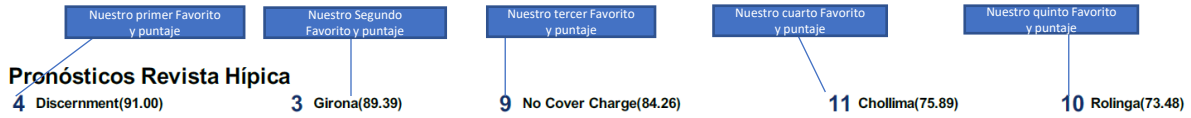

Pronósticos Revista Hípica

En esta sección: colocamos nuestros pronósticos para la carrera. indicando nuestros primeros 5 favoritos (Picks) para la carrera en la superficie oficial de la carrera. Calculamos una puntuación para cada ejemplar usando un complejo algoritmo propiedad de Revista Hípica con inteligencia artificial, que incorpora las diferentes variables de análisis para cada carrera. Cuanto más alto sea el puntaje del ejemplar; representará su chance de ganar la carrera y poder compararlo con los demás ejemplares. Estos ratings (puntuaciones) luego lo representamos en un plotter (Gráfico) para simular nuestro pronóstico para el orden de llegada en la carrera. Muchas veces las carreras son en grama y por motivos del estado de la pista pueden ser cambiadas para la pista de arena o a la pista de arena sintética; en ese caso, damos un pronóstico adicional en caso de que la superficie de la carrera sea cambiada de Grama (Turf) para la pista de arena (Dirt) o a la pista (All weather, que por lo general sintética) para el momento de la carrera.

Pronósticos Revista Hípica

Los mejores 3 en la carrera por indicador:

Top 3 Average Class: 9-10-5 Top 3 Average Speed Rating: 10-4-5 Top 3 %Ganador Jinete-Entrenador: 11-2-6 Top 3 Last Speed Rating: 4-3-9 Top 3 Fangos: 4-12- Top 3 Money Line 11-8-4

•**Los mejores 3 en la carrera por indicador:** para ahorrarle tiempo en su análisis; mostramos en esta sección un resumen con los tres mejores por algunas variables que pudiesen ser relevantes en el resultado de la carrera:

•**Top 3 Average Class :** Muestra los 3 ejemplares que tienen el mejor Avg Class - promedio de class rating de por vida .

•**Top 3 Avg Speed - Average Speed rating :** muestra los tres mejores ejemplares que tienen el mejor promedio de Speed rating de por vida.

•**Top 3 % Ganador Jinete-Entrenador:** Muestra los tres mejores ejemplares con el Porcentaje de efectividad del Entrenador-Jinete juntos en los últimos 30 días

•**Top 3 Last Speed rating:** muestra los tres mejores ejemplares que tienen el mejor Speed rating en su última carrera.

•**Top 3 Fangos :** muestra los tres mejores ejemplares que ya han corrido en fango (condición de una pista que se encuentra en un estado de fango, barro o mojada por la lluvia) anteriormente y hayan tenido una buena figuración con la pista en esa condición; por lo tanto se indica que son corredores que han sobresalido anteriormente en carreras con un estado de pista fangosa. Esta información es importante ya que el estado de la pista puede ser determinante para el resultado de una carrera ya que existen ejemplares que no les gusta las condiciones de fango y probablemente no realicen su mejor carrera en estas condiciones de pista.

•**NOTA IMPORTANTE :** Solo indicamos los ejemplares para los cuales tenemos registros que hayan corrido bien en pista fangosa anteriormente ; No necesariamente quiere decir que un ejemplar que no se indique en esta sección signifique que haya corrido ya en fango y no haya tenido una buena actuación ya que es posible que el ejemplar nunca haya corrido en pistas fangosas anteriormente.

•**Top 3 Money Line :** Indicamos en esta sección los tres primeros de acuerdo al Money line: el Money line son los dividendos estimados iniciales del programa, por lo general son realizados por el Handicapper oficial del hipódromo