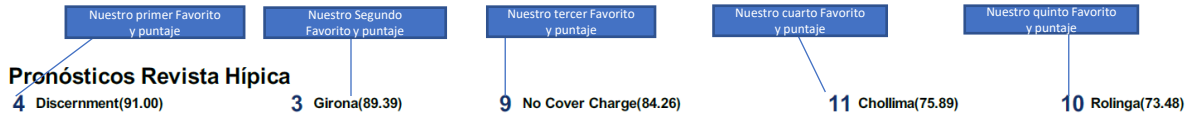

Pronósticos Revista Hípica

En esta sección: colocamos nuestros pronósticos para la carrera. indicando nuestros primeros 5 favoritos (Picks) para la carrera en la superficie oficial de la carrera . Calculamos una puntuación para cada ejemplar usando un complejo algoritmo propiedad de Revista Hípica con inteligencia artificial, que incorpora las diferentes variables de análisis para cada carrera. Cuanto más alto sea el puntaje del ejemplar; representará su chance de ganar la carrera y poder compararlo con los demás ejemplares. Estos ratings (puntuaciones) luego lo representamos en un plotter (Gráfico) para simular nuestro pronóstico para el orden de llegada en la carrera. Muchas veces las carreras son en grama y por motivos del estado de la pista pueden ser cambiadas para la pista de arena o a la pista de arena sintética; en ese caso , damos un pronóstico adicional en caso de que la superficie de la carrera sea cambiada de Grama (Turf) para la pista de arena (Dirt) o a la pista (All weather ,que por lo general sintética) para el momento de la carrera.

Pronósticos Revista Hípica

Los mejores 3 en la carrera por indicador:

Top 3 Average Class: 9-10-5 Top 3 Average Speed Rating: 10-4-5 Top 3 %Ganador Jinete-Entrenador: 11-2-6 Top 3 Last Speed Rating: 4-3-9 Top 3 Fangos: 4-12- Top 3 Money Line 11-8-4

•**Los mejores 3 en la carrera por indicador:** para ahorrarle tiempo en su análisis; mostramos en esta sección un resumen con los tres mejores por algunas variables que pudiesen ser relevantes en el resultado de la carrera:

•**Top 3 Average Class :** Muestra los 3 ejemplares que tienen el mejor Avg Class - promedio de class rating de por vida .

•**Top 3 Avg Speed - Average Speed rating :** muestra los tres mejores ejemplares que tienen el mejor promedio de Speed rating de por vida.

•**Top 3 % Ganador Jinete-Entrenador:** Muestra los tres mejores ejemplares con el Porcentaje de efectividad del Entrenador-Jinete juntos en los últimos 30 días

•**Top 3 Last Speed rating:** muestra los tres mejores ejemplares que tienen el mejor Speed rating en su última carrera.

•**Top 3 Fangos :** muestra los tres mejores ejemplares que ya han corrido en fango (condición de una pista que se encuentra en un estado de fango, barro o mojada por la lluvia) anteriormente y hayan tenido una buena figuración con la pista en esa condición; por lo tanto se indica que son corredores que han sobresalido anteriormente en carreras con un estado de pista fangosa. Esta información es importante ya que el estado de la pista puede ser determinante para el resultado de una carrera ya que existen ejemplares que no les gusta las condiciones de fango y probablemente no realicen su mejor carrera en estas condiciones de pista.

•**NOTA IMPORTANTE :** Solo indicamos los ejemplares para los cuales tenemos registros que hayan corrido bien en pista fangosa anteriormente ; No necesariamente quiere decir que un ejemplar que no se indique en esta sección signifique que haya corrido ya en fango y no haya tenido una buena actuación ya que es posible que el ejemplar nunca haya corrido en pistas fangosas anteriormente.

•**Top 3 Money Line :** Indicamos en esta sección los tres primeros de acuerdo al Money line: el Money line son los dividendos estimados iniciales del programa, por lo general son realizados por el Handicapper oficial del hipódromo