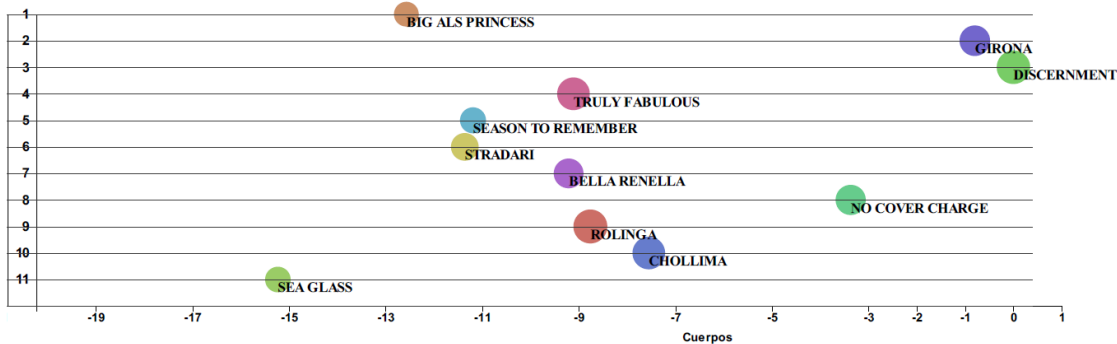

Orden de llegada en superficie original - Gráfico

NOTA IMPORTANTE : Los colores no indican nada en particular ; solo se reflejan para identificar a cada ejemplar en el gráfico y el distanciamiento que pudiese haber entre cada ejemplar de acuerdo a su puntaje. El tamaño de la burbujas , a medida que sea mas grande indicará que tiene mayor puntaje en la escala del gráfico, cuando varios ejemplares estén muy cerca en su puntaje. Nuestro algoritmo tiene un 70 % de efectividad ; de que el ganador de la carrera estará entre los tres primeros favoritos de la carrera ; demostrado para más de 600 mil carreras.

***Algunos datos solo están disponibles en la versión plata u oro, favor consultar tabla de comparación en <https://revistahipica.com/#suscripciones>.

no se hacen responsables por las consecuencias que deriven de dicho errores, pero agradecería que se les notificara cualquier error de este tipo .