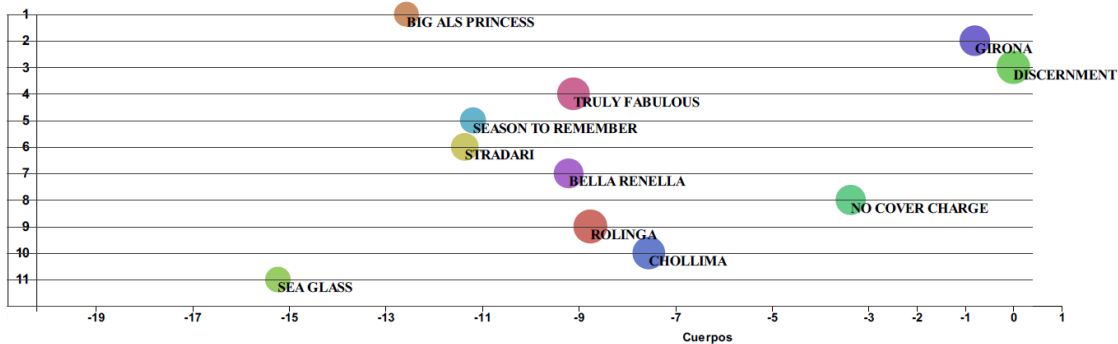

NOTA IMPORTANTE : Los colores no indican nada en particular ; solo se reflejan para identificar a cada ejemplar en el gráfico y el distanciamiento que pudiese haber entre cada ejemplar de acuerdo a su puntaje. El tamaño de la burbujas , a medida que sea mas grande indicará que tiene mayor puntaje en la escala del gráfico, cuando varios ejemplares estén muy cerca en su puntaje. Nuestro algoritmo tiene un 70 % de efectividad ; de que el ganador de la carrera estará entre los tres primeros favoritos de la carrera ; demostrado para más de 600 mil carreras.

***Algunos datos solo están disponibles en la versión plata u oro, favor consultar tabla de comparación en <https://revistahipica.com/#suscripciones>.

Este producto fue creado con datos suministrados que son propiedad de Equibase Company LLC. La reutilización de estos datos está expresamente prohibido.

Losa datos proporcionados o compilado por Equibase Company LLC son generalmente precisos , pero se producen errores y omisiones como resultados de datos incorrectos y otras causas. Revista Hípica y Equibase Company LLC

no se hacen responsables por las consecuencias que deriven de dicho errores, pero agradecería que se les notificara cualquier error de este tipo .