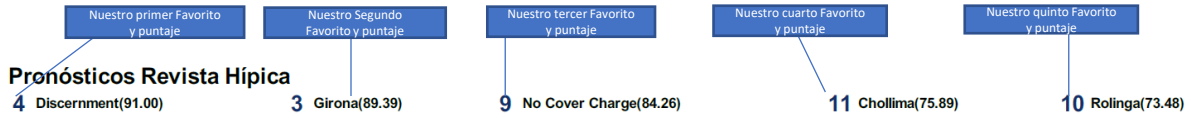

Pronósticos Revista Hípica

En esta sección: colocamos nuestros pronósticos para la carrera. indicando nuestros primeros 5 favoritos (Picks) para la carrera en la superficie oficial de la carrera. Calculamos una puntuación para cada ejemplar usando un complejo algoritmo propiedad de Revista Hípica con inteligencia artificial, que incorpora las diferentes variables de análisis para cada carrera. Cuanto más alto sea el puntaje del ejemplar; representará su chance de ganar la carrera y poder compararlo con los demás ejemplares. Estos ratings (puntuaciones) luego lo representamos en un plotter (Gráfico) para simular nuestro pronóstico para el orden de llegada en la carrera. Muchas veces las carreras son en grama y por motivos del estado de la pista pueden ser cambiadas para la pista de arena o a la pista de arena sintética; en ese caso, damos un pronóstico adicional en caso de que la superficie de la carrera sea cambiada de Grama (Turf) para la pista de arena (Dirt) o a la pista (All weather, que por lo general sintética) para el momento de la carrera.

Pronósticos Revista Hípica

4 Discernment(91.00)

3 Girona(89.39)

9 No Cover Charge(84.26)

11 Chollima(75.89)

10 Rolinga(73.48)

Los mejores 3 en la carrera por indicador:

Top 3 Average Class: 9-10-5 Top 3 Average Speed Rating: 10-4-5 Top 3 %Ganador Jinete-Entrenador: 11-2-6 Top 3 Last Speed Rating: 4-3-9 Top 3 Fangos: 4-12- Top 3 Money Line 11-8-4

•**Los mejores 3 en la carrera por indicador:** para ahorrarle tiempo en su análisis; mostramos en esta sección un resumen con los tres mejores por algunas variables que pudiesen ser relevantes en el resultado de la carrera:

•**Top 3 Average Class :** Muestra los 3 ejemplares que tienen el mejor Avg Class - promedio de class rating de por vida .

•**Top 3 Avg Speed - Average Speed rating :** muestra los tres mejores ejemplares que tienen el mejor promedio de Speed rating de por vida.

•**Top 3 % Ganador Jinete-Entrenador:** Muestra los tres mejores ejemplares con el Porcentaje de efectividad del Entrenador-Jinete juntos en los últimos 30 días

•**Top 3 Last Speed rating:** muestra los tres mejores ejemplares que tienen el mejor Speed rating en su última carrera.

•**Top 3 Fangos :** muestra los tres mejores ejemplares que ya han corrido en fango (condición de una pista que se encuentra en un estado de fango, barro o mojada por la lluvia) anteriormente y hayan tenido una buena figuración con la pista en esa condición; por lo tanto se indica que son corredores que han sobresalido anteriormente en carreras con un estado de pista fangosa. Esta información es importante ya que el estado de la pista puede ser determinante para el resultado de una carrera ya que existen ejemplares que no les gusta las condiciones de fango y probablemente no realicen su mejor carrera en estas condiciones de pista.

•**NOTA IMPORTANTE :** Solo indicamos los ejemplares para los cuales tenemos registros que hayan corrido bien en pista fangosa anteriormente ; No necesariamente quiere decir que un ejemplar que no se indique en esta sección signifique que haya corrido ya en fango y no haya tenido una buena actuación ya que es posible que el ejemplar nunca haya corrido en pistas fangosas anteriormente.

•**Top 3 Money Line :** Indicamos en esta sección los tres primeros de acuerdo al Money line: el Money line son los dividendos estimados iniciales del programa, por lo general son realizados por el Handicapper oficial del hipódromo

Orden de llegada en superficie original - Gráfico