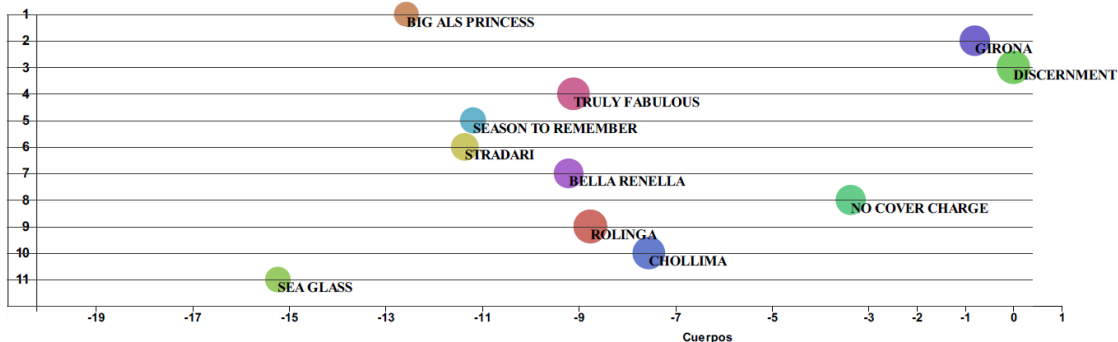

NOTA IMPORTANTE : Los colores no indican nada en particular ; solo se reflejan para identificar a cada ejemplar en el gráfico y el distanciamiento que pudiese haber entre cada ejemplar de acuerdo a su puntaje. El tamaño de la burbujas , a medida que sea mas grande indicará que tiene mayor puntaje en la escala del gráfico, cuando varios ejemplares estén muy cerca en su puntaje. Nuestro algoritmo tiene un 70 % de efectividad ; de que el ganador de la carrera estará entre los tres primeros favoritos de la carrera ; demostrado para más de 600 mil carreras.

***Algunos datos solo están disponibles en la versión plata u oro, favor consultar tabla de comparación en <https://revistahipica.com/#suscripciones>.

Este producto fue creado con datos suministrados que son propiedad de Equibase Company LLC. La reutilización de estos datos está expresamente prohibido.

Losa datos proporcionados o compilado por Equibase Company LLC son generalmente precisos , pero se producen errores y omisiones como resultados de datos incorrectos y otras causas. Revista Hípica y Equibase Company LLC

no se hacen responsables por las consecuencias que deriven de dicho errores, pero agradecería que se les notificara cualquier error de este tipo .