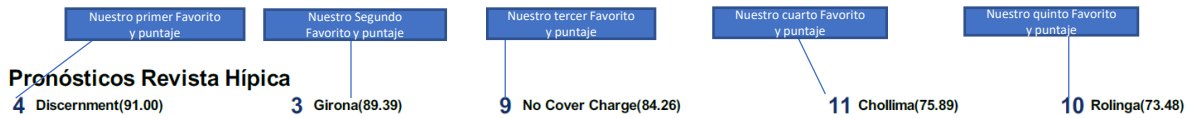

Pronósticos Revista Hípica

En esta sección: colocamos nuestros pronósticos para la carrera. indicando nuestros primeros 5 favoritos (Picks) para la carrera en la superficie oficial de la carrera. Calculamos una puntuación para cada ejemplar usando un complejo algoritmo propiedad de Revista Hípica con inteligencia artificial, que incorpora las diferentes variables de análisis para cada carrera. Cuanto más alto sea el puntaje del ejemplar; representará su chance de ganar la carrera y poder compararlo con los demás ejemplares. Estos ratings (puntuaciones) luego lo representamos en un plotter (Gráfico) para simular nuestro pronóstico para el orden de llegada en la carrera. Muchas veces las carreras son en grama y por motivos del estado de la pista pueden ser cambiadas para la pista de arena o a la pista de arena sintética; en ese caso, damos un pronóstico adicional en caso de que la superficie de la carrera sea cambiada de Grama (Turf) para la pista de arena (Dirt) o a la pista (All weather, que por lo general sintética) para el momento de la carrera.

Pronósticos Revista Hípica

4 Discernment(91.00)   3 Girona(89.39)   9 No Cover Charge(84.26)   11 Chollima(75.89)   10 Rolinga(73.48)

Los mejores 3 en la carrera por indicador:

Top 3 Average Class: 9-10-5   Top 3 Average Speed Rating: 10-4-5   Top 3 %Ganador Jinete-Entrenador: 11-2-6   Top 3 Last Speed Rating: 4-3-9   Top 3 Fangos: 4-12-   Top 3 Money Line 11-8-4

•**Los mejores 3 en la carrera por indicador:** para ahorrarle tiempo en su análisis; mostramos en esta sección un resumen con los tres mejores por algunas variables que pudiesen ser relevantes en el resultado de la carrera:

•**Top 3 Average Class :** Muestra los 3 ejemplares que tienen el mejor Avg Class - promedio de class rating de por vida .

•**Top 3 Avg Speed - Average Speed rating :** muestra los tres mejores ejemplares que tienen el mejor promedio de Speed rating de por vida.

•**Top 3 % Ganador Jinete-Entrenador:** Muestra los tres mejores ejemplares con el Porcentaje de efectividad del Entrenador-Jinete juntos en los últimos 30 días

•**Top 3 Last Speed rating:** muestra los tres mejores ejemplares que tienen el mejor Speed rating en su última carrera.

•**Top 3 Fangos :** muestra los tres mejores ejemplares que ya han corrido en fango (condición de una pista que se encuentra en un estado de fango, barro o mojada por la lluvia) anteriormente y hayan tenido una buena figuración con la pista en esa condición; por lo tanto se indica que son corredores que han sobresalido anteriormente en carreras con un estado de pista fangosa. Esta información es importante ya que el estado de la pista puede ser determinante para el resultado de una carrera ya que existen ejemplares que no les gusta las condiciones de fango y probablemente no realicen su mejor carrera en estas condiciones de pista.

•**NOTA IMPORTANTE :** Solo indicamos los ejemplares para los cuales tenemos registros que hayan corrido bien en pista fangosa anteriormente ; No necesariamente quiere decir que un ejemplar que no se indique en esta sección signifique que haya corrido ya en fango y no haya tenido una buena actuación ya que es posible que el ejemplar nunca haya corrido en pistas fangosas anteriormente.

•**Top 3 Money Line :** Indicamos en esta sección los tres primeros de acuerdo al Money line: el Money line son los dividendos estimados iniciales del programa, por lo general son realizados por el Handicapper oficial del hipódromo