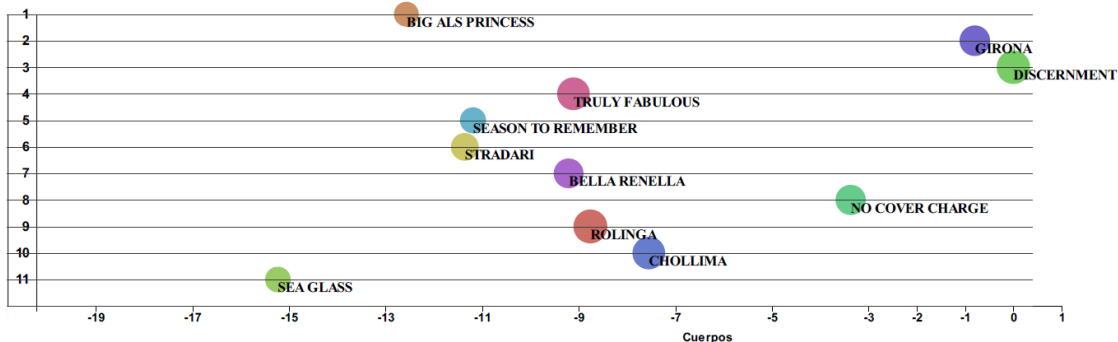

NOTA IMPORTANTE : Los colores no indican nada en particular ; solo se reflejan para identificar a cada ejemplar en el gráfico y el distanciamiento que pudiese haber entre cada ejemplar de acuerdo a su puntaje. El tamaño de la burbujas , a medida que sea mas grande indicará que tiene mayor puntaje en la escala del gráfico, cuando varios ejemplares estén muy cerca en su puntaje. Nuestro algoritmo tiene un 70 % de efectividad ; de que el ganador de la carrera estará entre los tres primeros favoritos de la carrera ; demostrado para más de 600 mil carreras.

***Algunos datos solo están disponibles en la versión plata y oro, favor consultar tabla de comparación en <https://revistahipica.com/#suscripciones>.

Este producto fue creado con datos suministrados que son propiedad de Equibase Company LLC. La reutilización de estos datos está expresamente prohibido.

Losa datos proporcionados o compilado por Equibase Company LLC son generalmente precisos , pero se producen errores y omisiones como resultados de datos incorrectos y otras causas. Revista Hípica y Equibase Company LLC

no se hacen responsables por las consecuencias que deriven de dicho errores, pero agradecería que se les notificara cualquier error de este tipo .