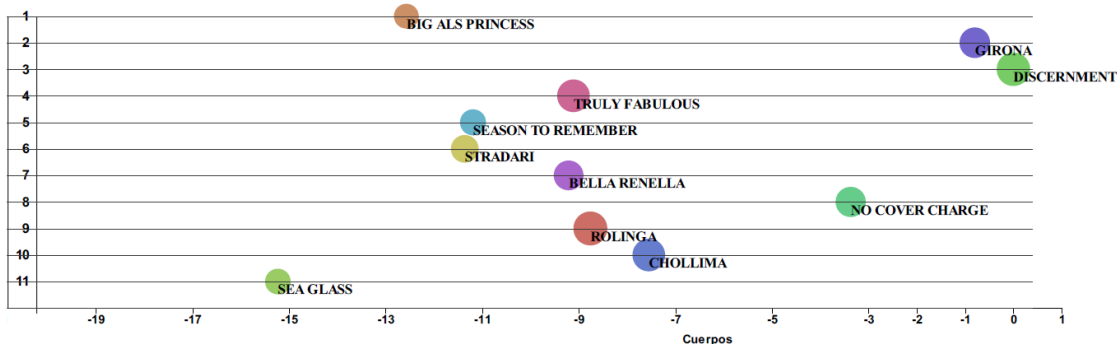

NOTA IMPORTANTE : Los colores no indican nada en particular ; solo se reflejan para identificar a cada ejemplar en el gráfico y el distanciamiento que pudiese haber entre cada ejemplar de acuerdo a su puntaje. El tamaño de la burbujas , a medida que sea mas grande indicará que tiene mayor puntaje en la escala del gráfico, cuando varios ejemplares estén muy cerca en su puntaje. Nuestro algoritmo tiene un 70 % de efectividad ; de que el ganador de la carrera estará entre los tres primeros favoritos de la carrera ; demostrado para más de 600 mil carreras.

***Algunos datos solo están disponibles en la versión plata u oro, favor consultar tabla de comparación en <https://revistahipica.com/#suscripciones>.

Este producto fue creado con datos suministrados que son propiedad de Equibase Company LLC. La reutilización de estos datos está expresamente prohibido.

Losa datos proporcionados o compilado por Equibase Company LLC son generalmente precisos , pero se producen errores y omisiones como resultados de datos incorrectos y otras causas. Revista Hípica y Equibase Company LLC

no se hacen responsables por las consecuencias que deriven de dicho errores, pero agradecería que se les notificara cualquier error de este tipo .